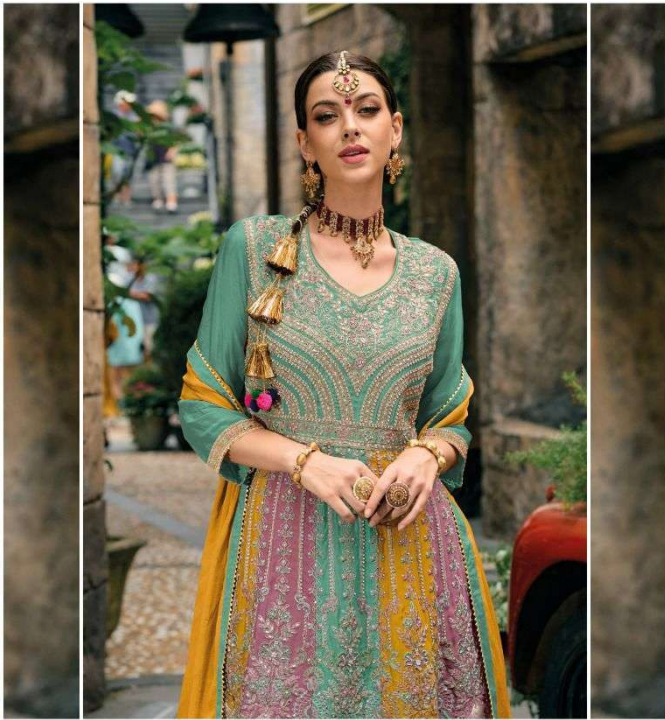

# Barbie

COLOR EDITION

CODE : 1608

CODE : 1608 B