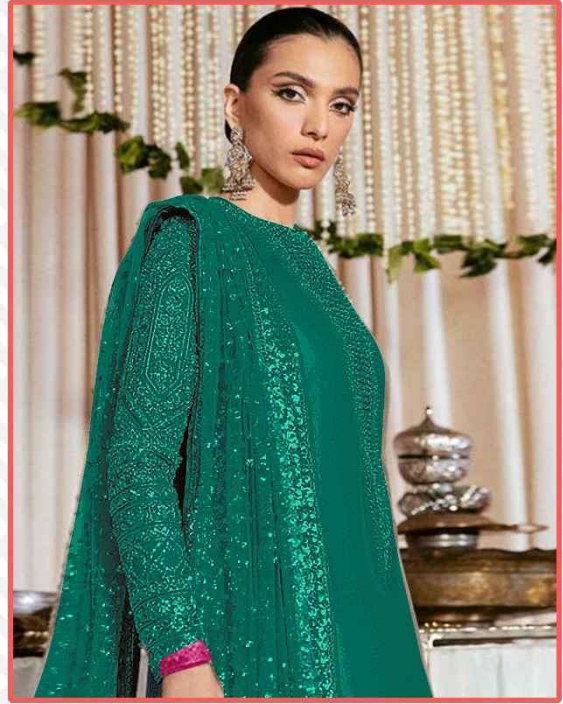

D.no-184-E

-:TOP:-

Fox Georgette.

-:BOTTAM/INNER:-

Santoon.

-:DUPATTA:-

Net Embroidery.

D.no-184-F

-:TOP:-

Fox Georgette.

-:BOTTAM/INNER:-

Santoon.

-:DUPATTA:-

Net Embroidery.

D.00-184-G

TOP - Fox Geographic
MOTTAMINER - Sutoon
DUPA - No Embroider

Dayan
Duo-104-H

-TOP-
Fay Gofgotic
-BOTTOM-
Kadon
-DUPATTA-
Sai Eshwari

D.no-184-H

-:TOP:-

Fox Georgette.

-:BOTTAM/INNER:-

Santoon.

-:DUPATTA:-