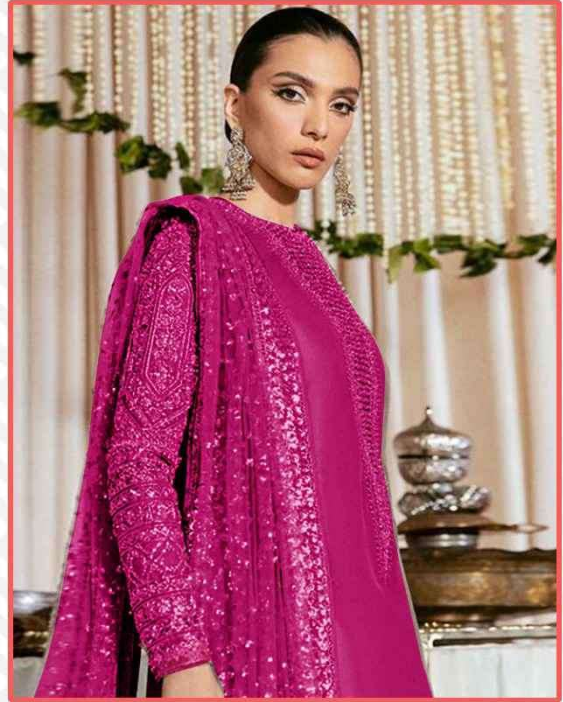

D.no-184-E

-:TOP:-

Fox Georgette.

-:BOTTAM/INNER:-

Santoon.

-:DUPATTA:-

Net Embroidery.

D.no-184-F

-:TOP:-

Fox Georgette.

-:BOTTAM/INNER:-

Santoon.

-:DUPATTA:-

Net Embroidery.

D.00-184-G

TOP - Fox Geographic
MOTTAMINER - Sutoon
DUPA - No Embroider