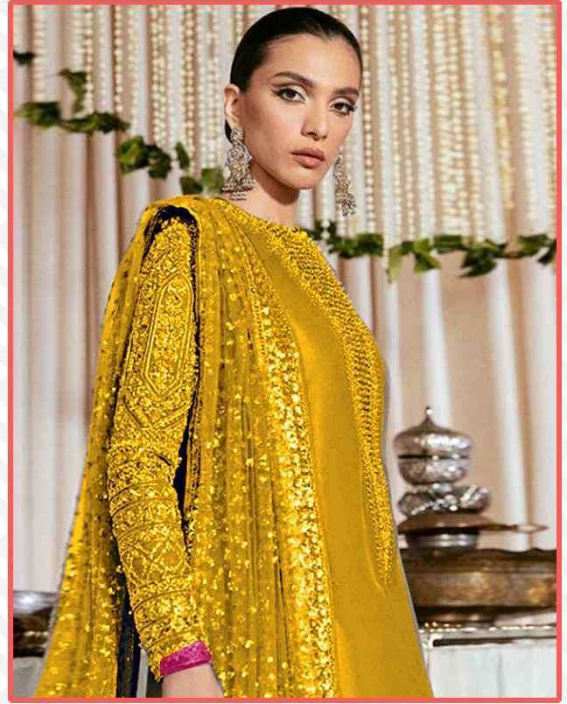

D.no-184-E

-:TOP:-

Fox Georgette.

-:BOTTAM/INNER:-

Santoon.

-:DUPATTA:-

Net Embroidery.

D.no-184-F

-:TOP:-

Fox Georgette.

-:BOTTAM/INNER:-

Santoon.

-:DUPATTA:-

Net Embroidery.

D.00-184-G

TOP - Fox Geographic
MOTTAMINER - Sutoon
DUPA - No Embroider