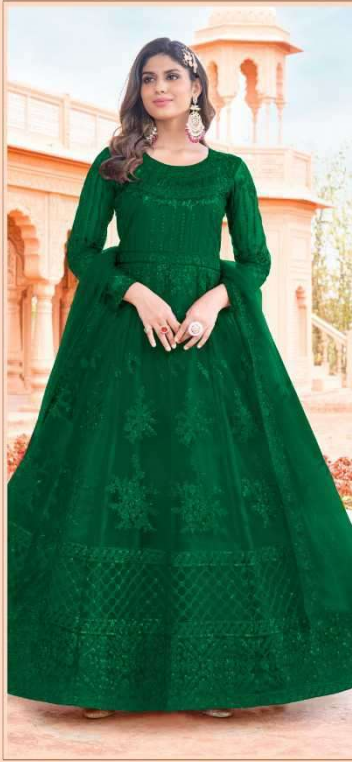

|| 6001 ||

|| 6002 ||

|| 6003 ||

|| 6004 ||

Anaya
100% 160