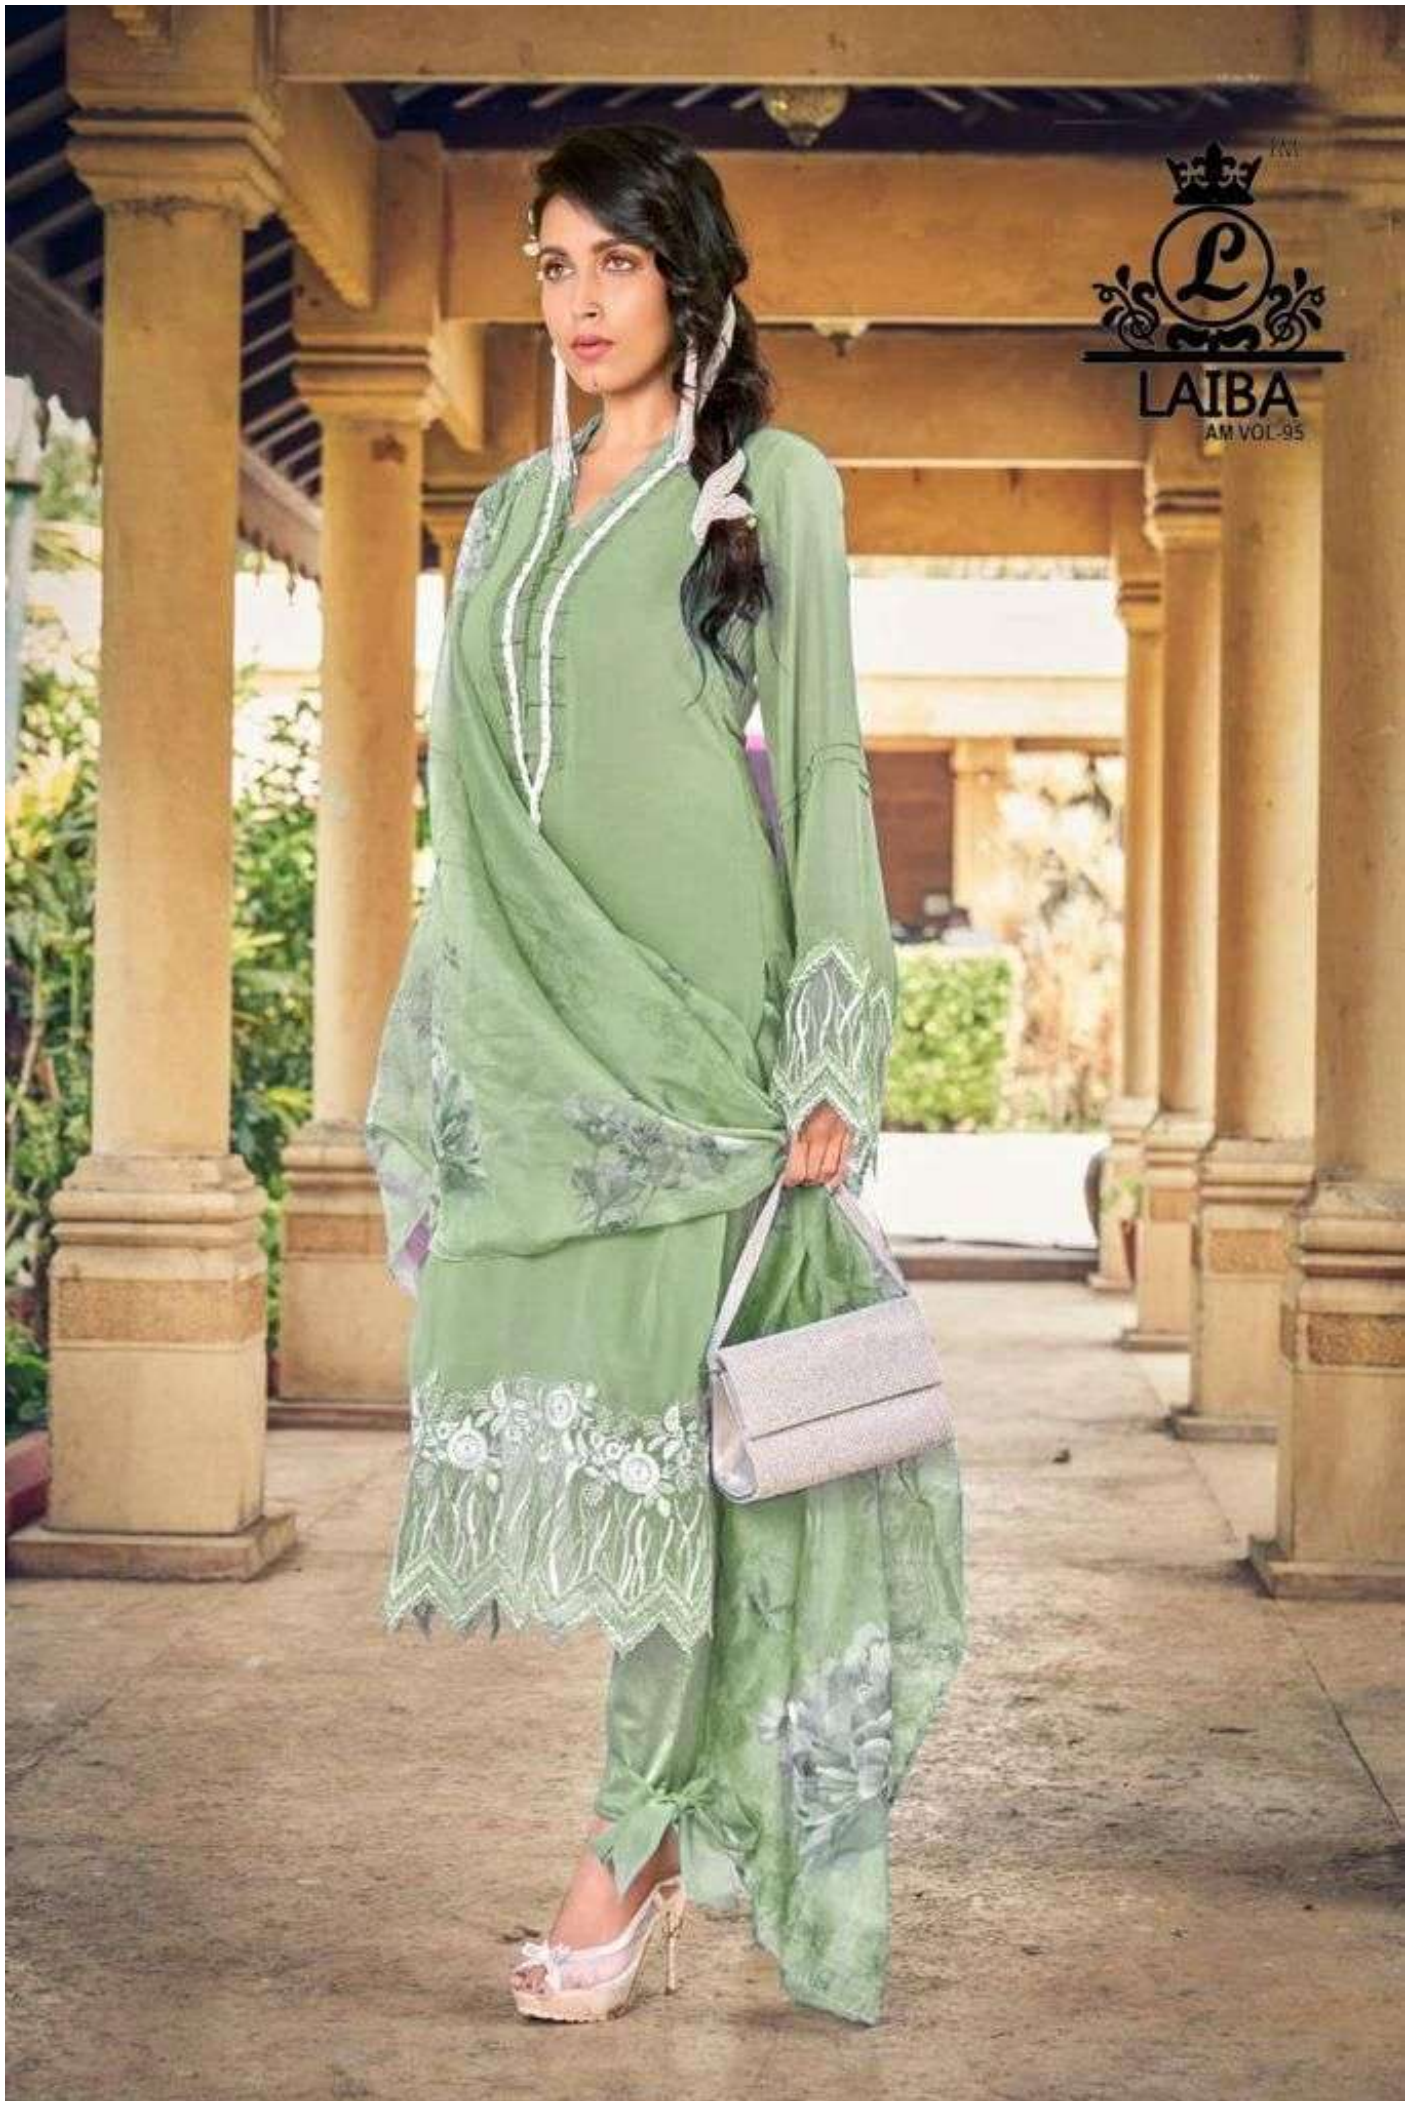

TM

LAIBA
AM VOL-95

TM
L
LAIBA
AM VOL-95

LAIBA
AM VOL-95

FABRICS DETAILS

TOP:-PURE GEORGETTE

BOTTOM:-PURE COTTON SARTIN STREACHABLE

SIZE:-XL