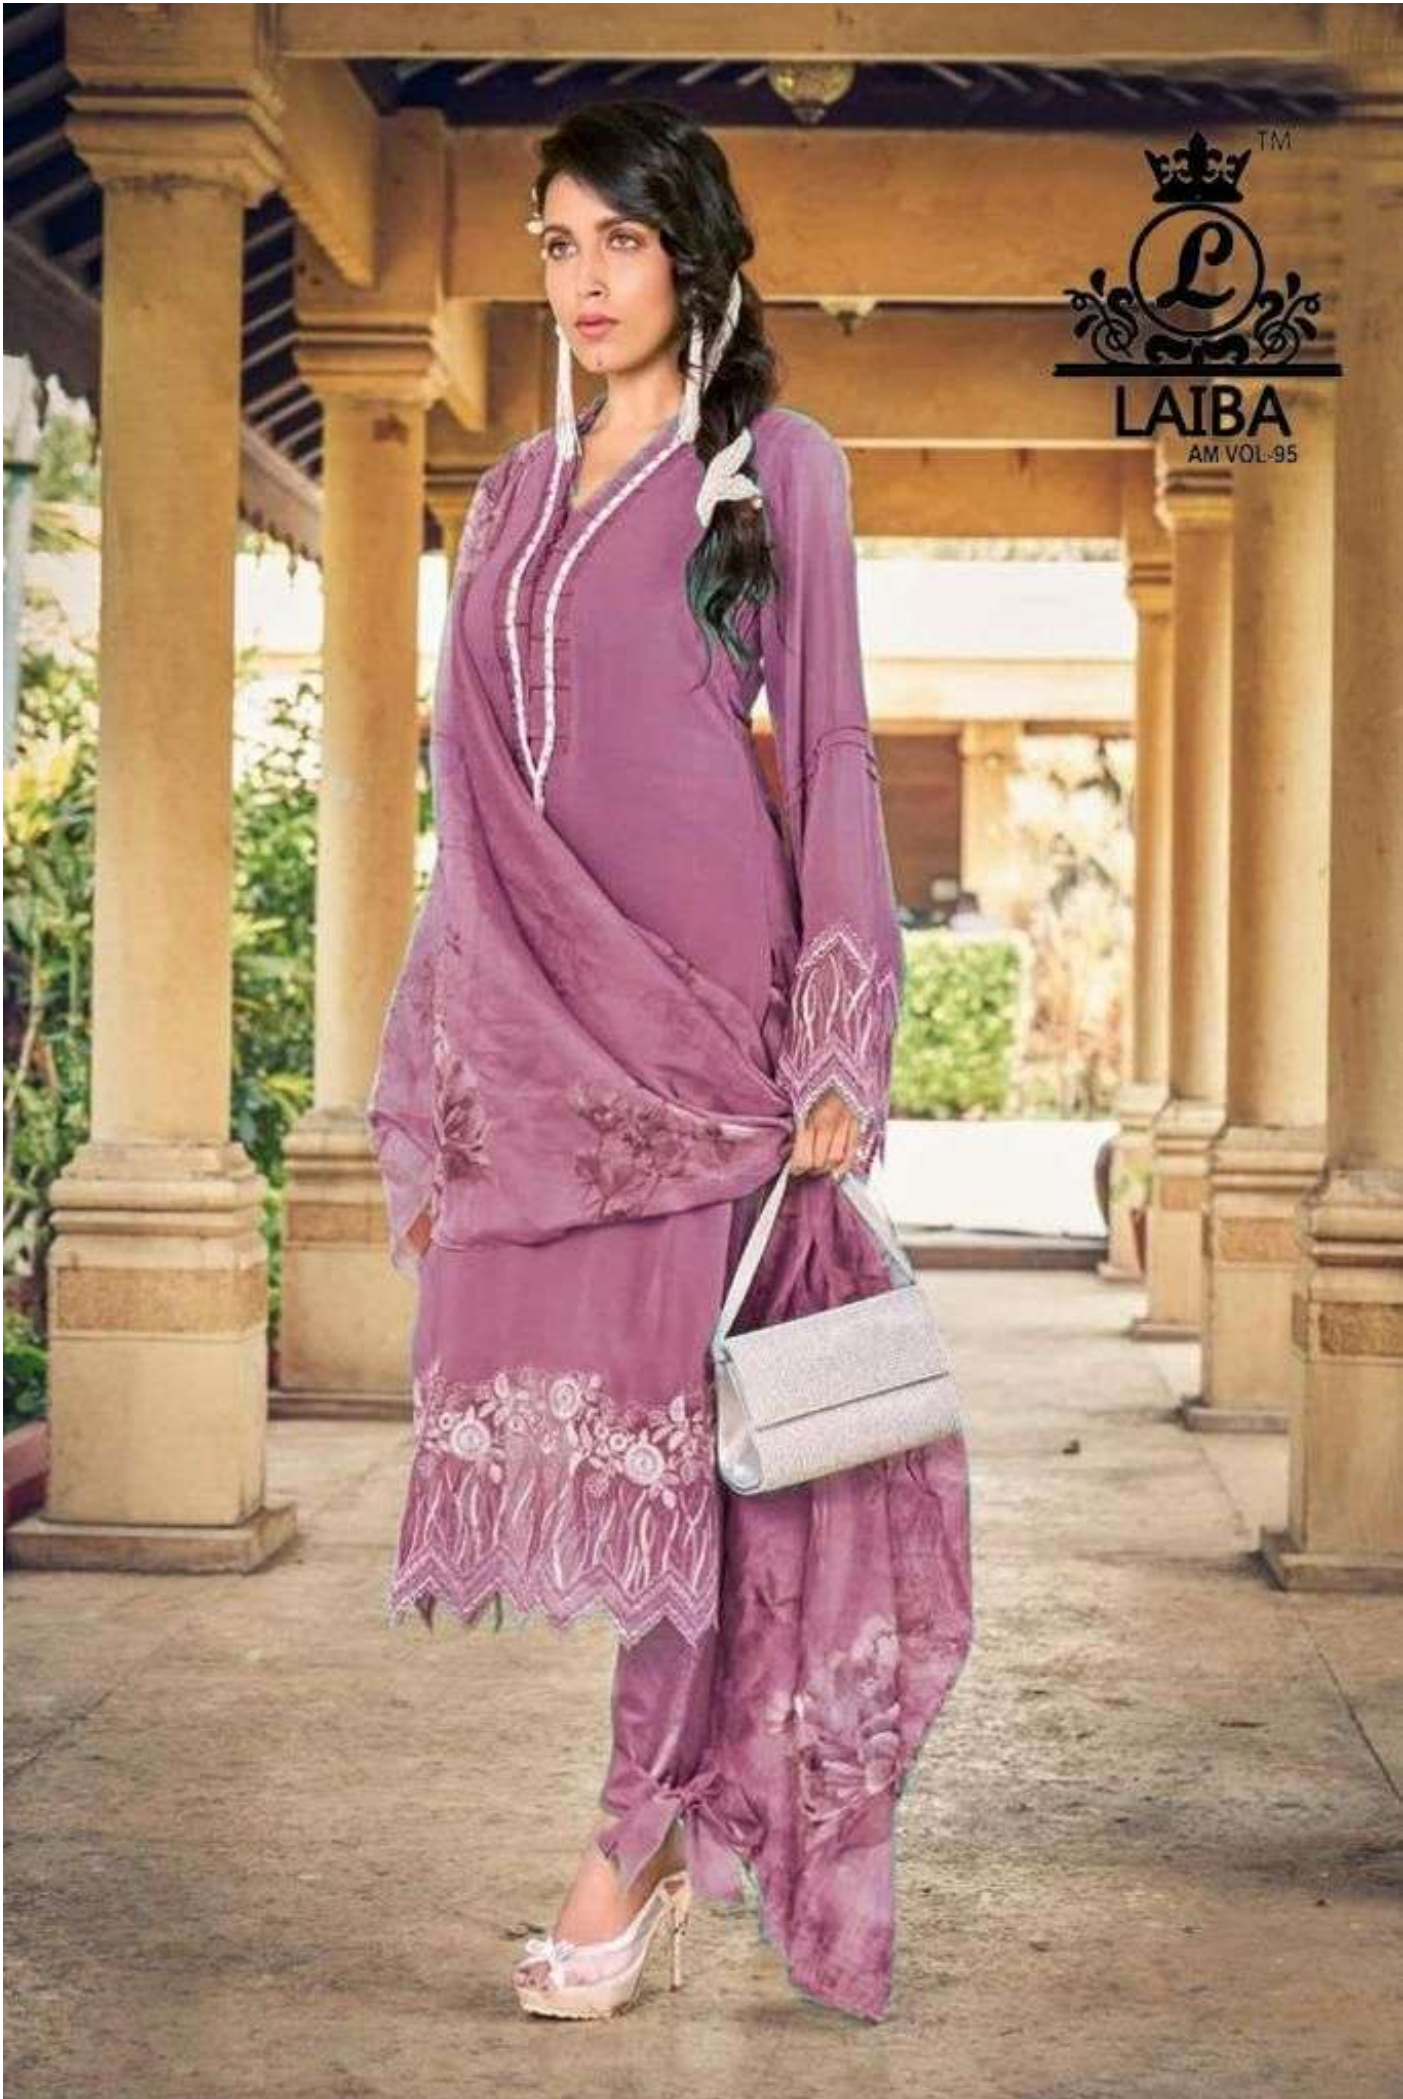

TM  
  
**LAIBA**  
AM VOL-95

TM  
**L**  
**LAIBA**  
AM VOL-95

LAIBA  
AM VOL-95

**FABRICS DETAILS**

TOP:-PURE GEORGETTE

BOTTOM:-PURE COTTON SARTIN STREACHABLE

SIZE:-XL

**CARE INSTRUCTIONS**