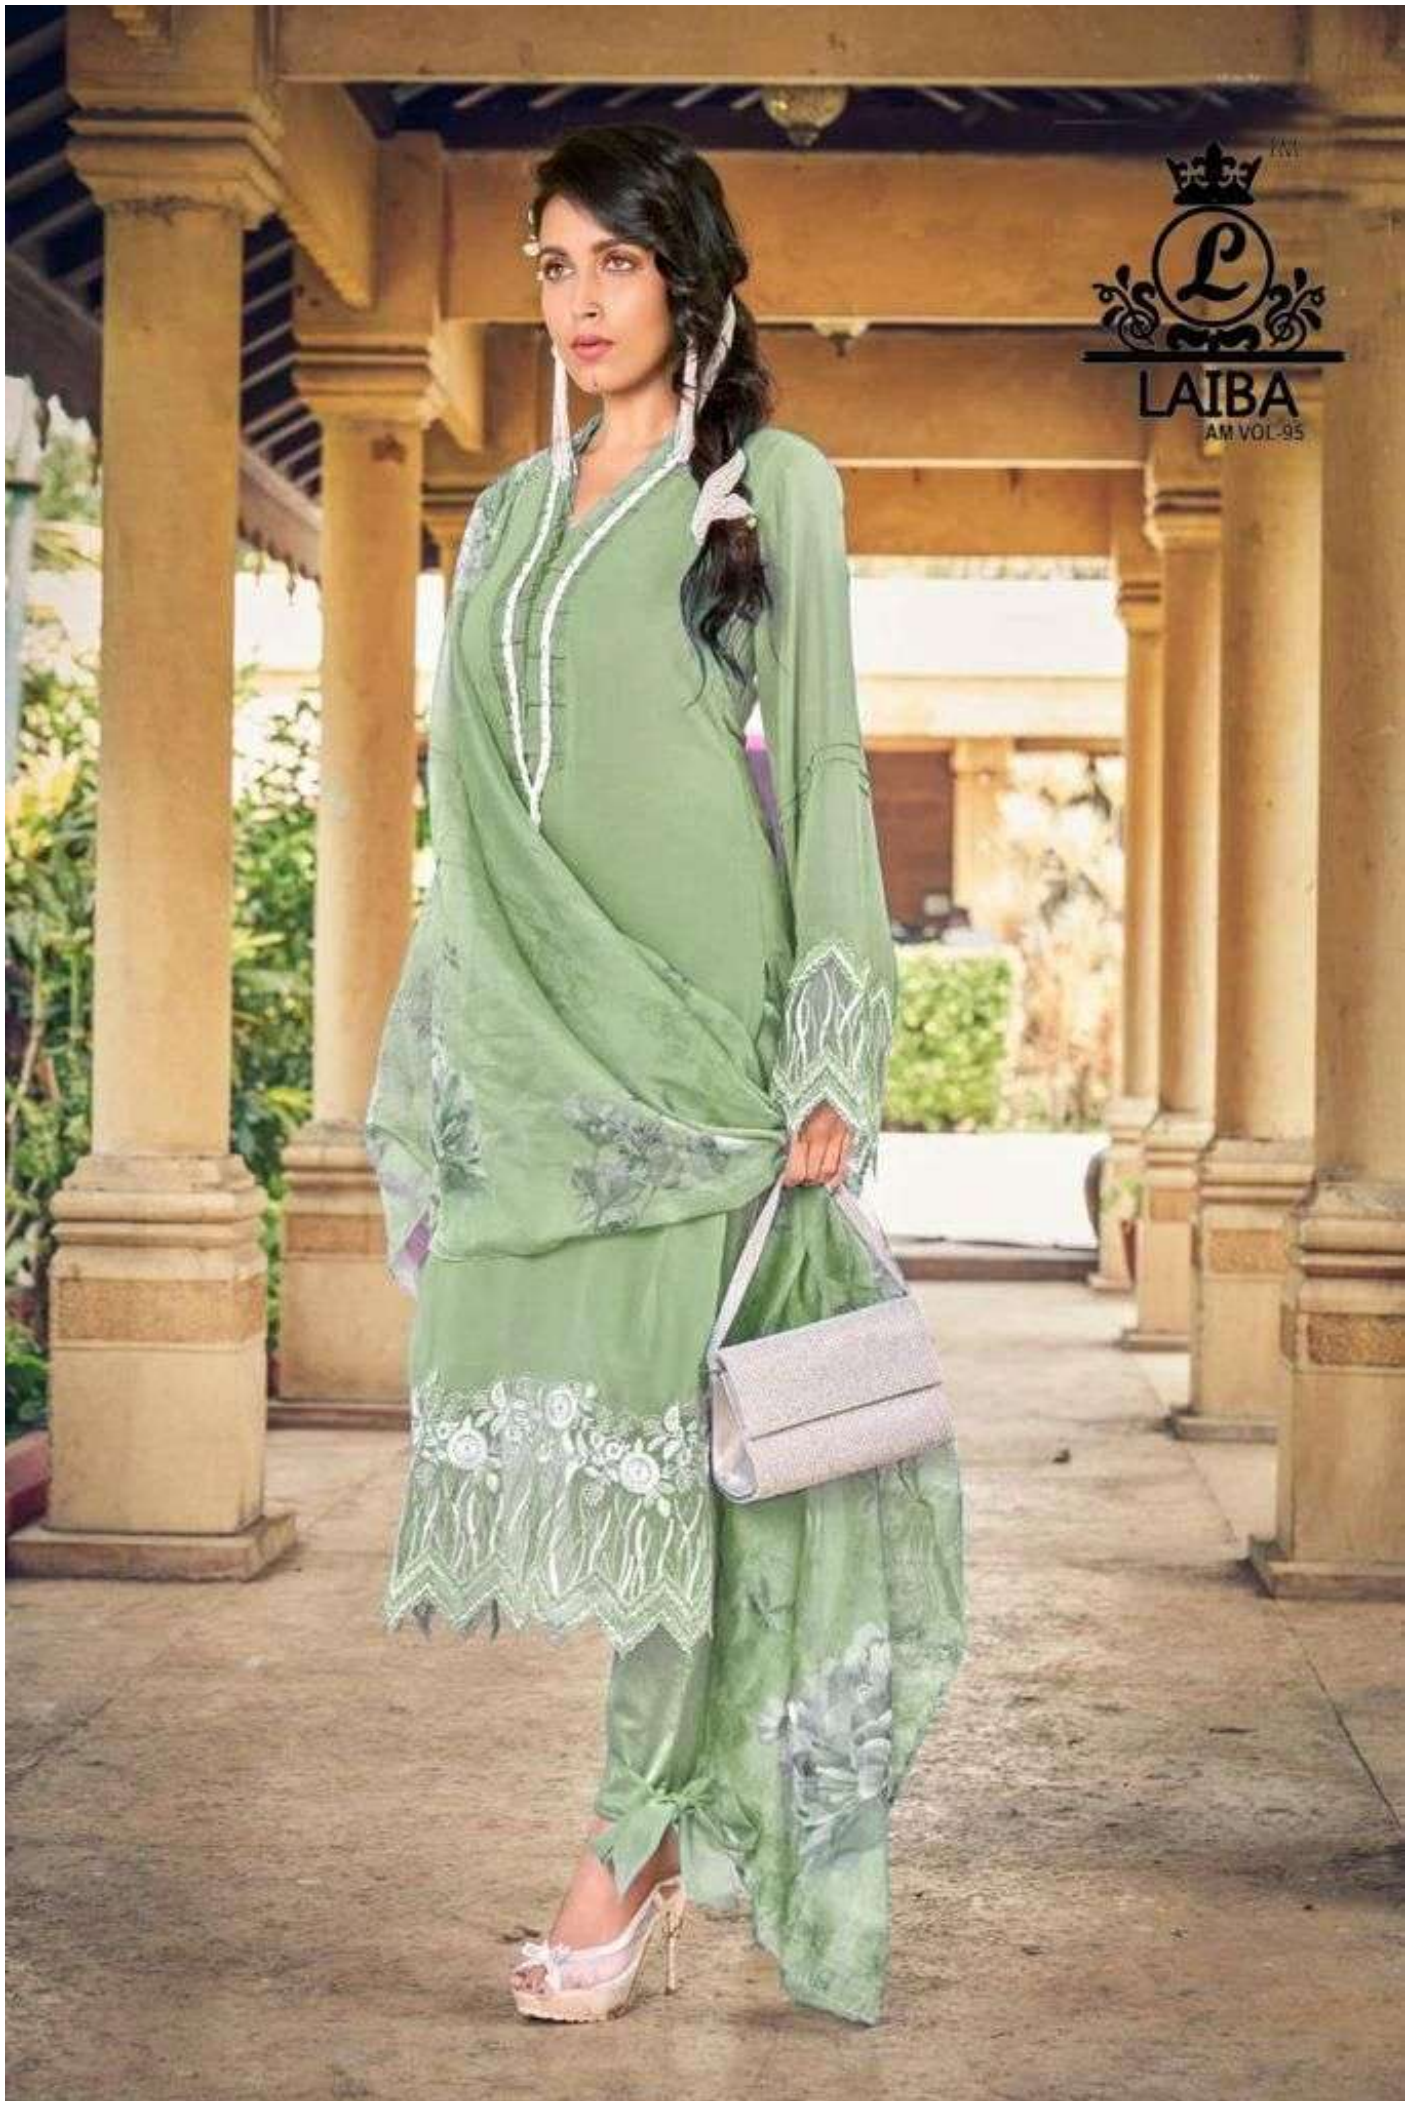

TM  
  
**LAIBA**  
AM VOL-95

TM  
**L**  
**LAIBA**  
AM VOL-95

LAIBA  
AM VOL-95

**FABRICS DETAILS**

TOP:-PURE GEORGETTE

BOTTOM:-PURE COTTON SARTIN STREACHABLE

SIZE:-XL

**CARE INSTRUCTIONS**