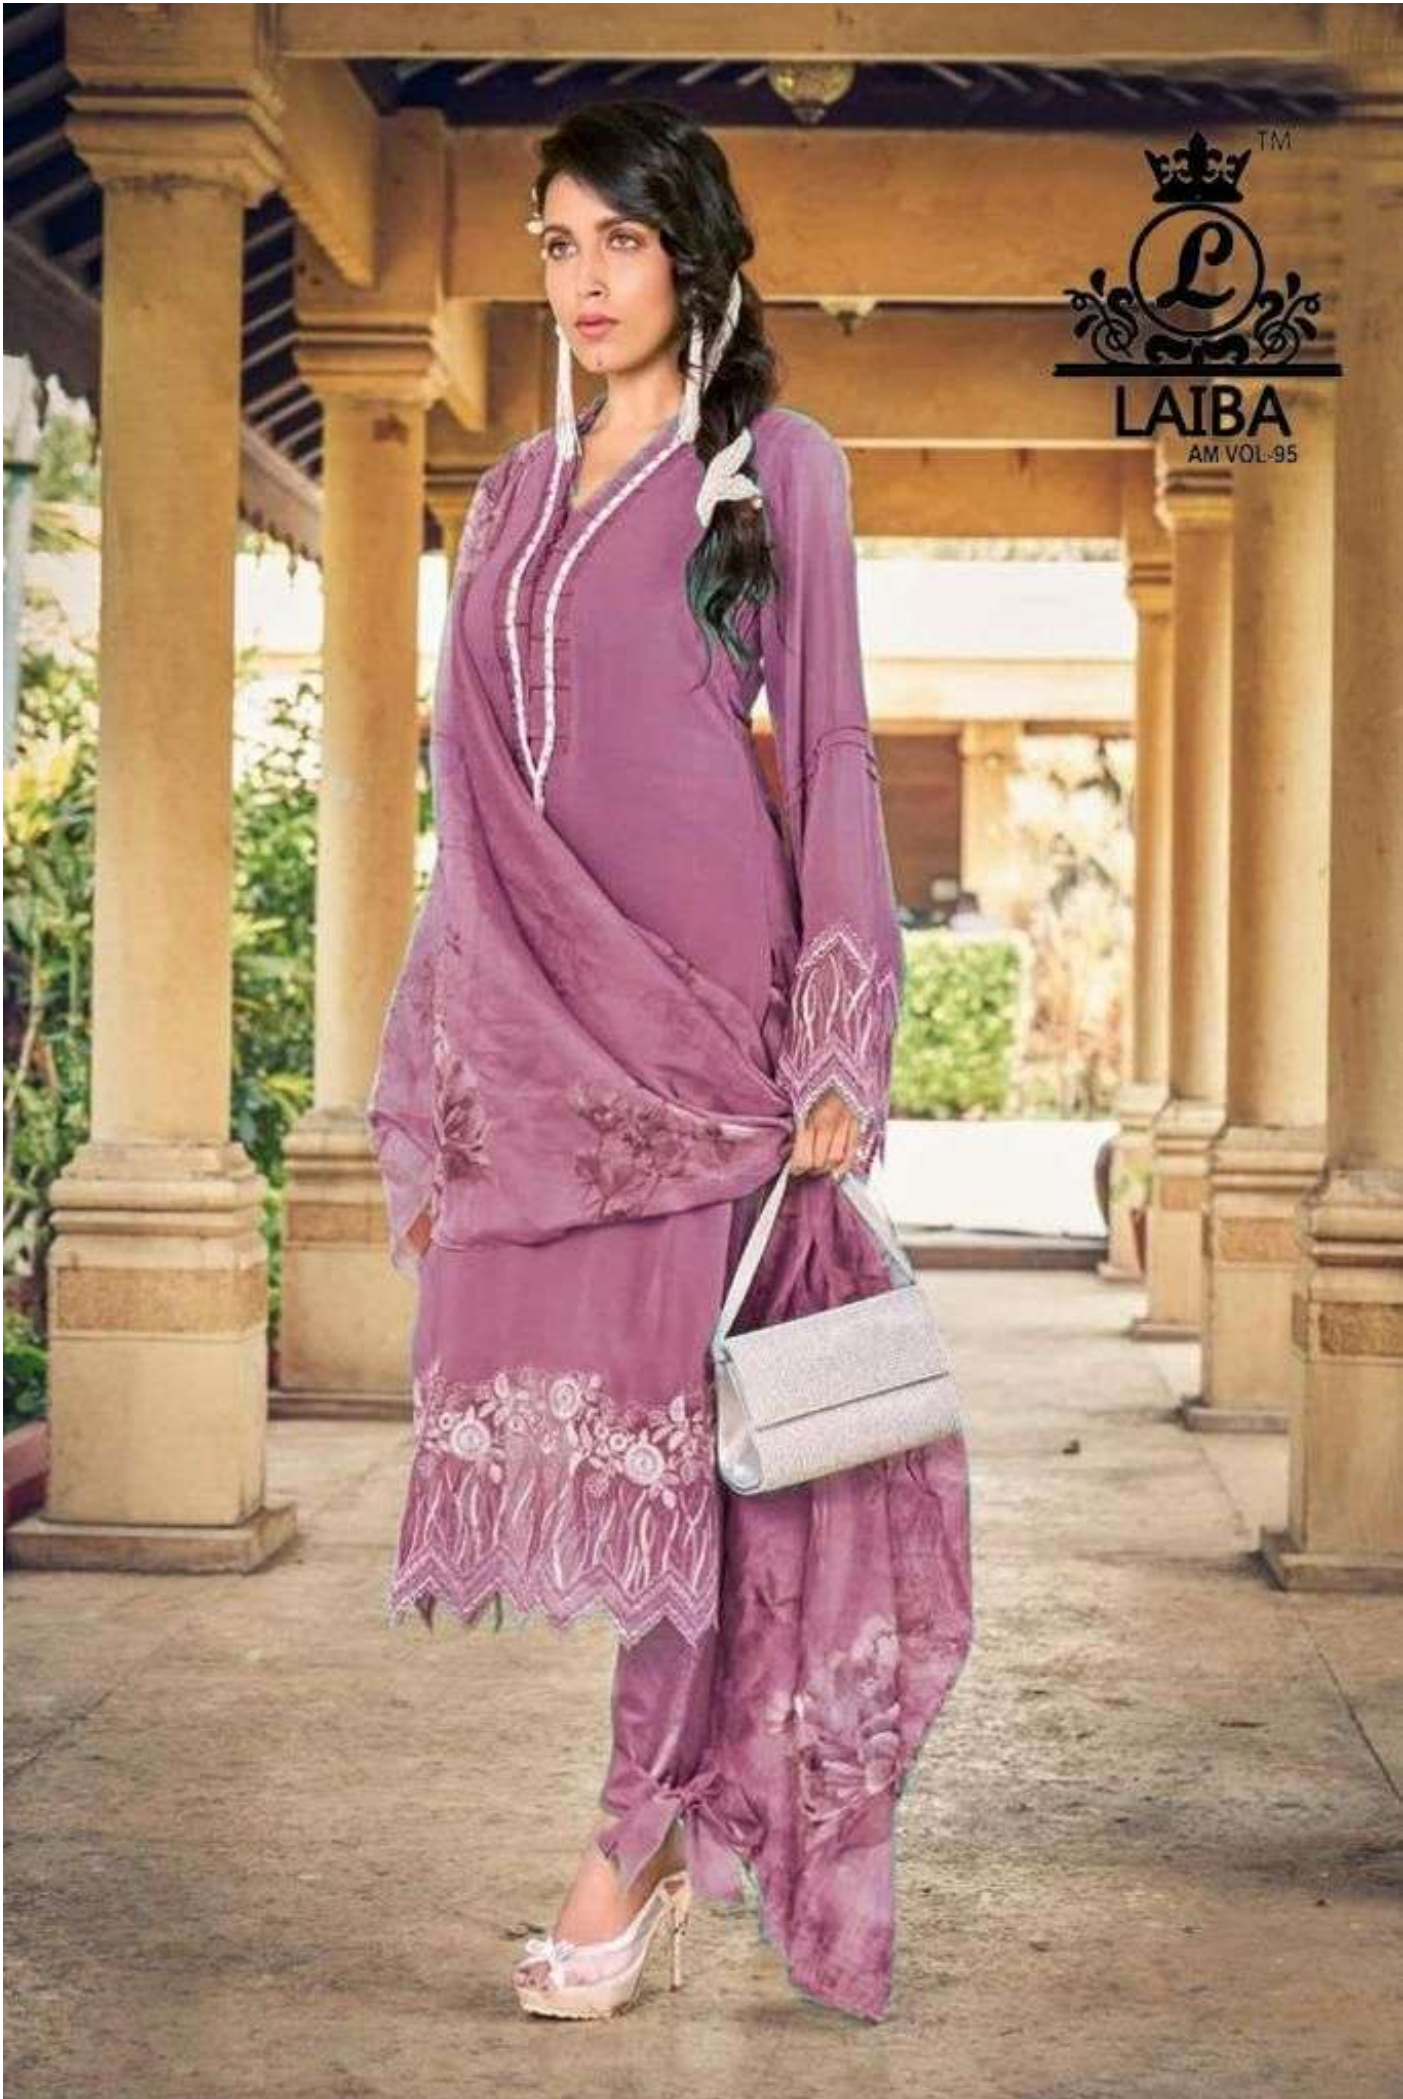

TM

LAIBA
AM VOL-95

TM
L
LAIBA
AM VOL-95

LAIBA
AM VOL-95

FABRICS DETAILS

TOP:-PURE GEORGETTE

BOTTOM:-PURE COTTON SARTIN STREACHABLE

SIZE:-XL