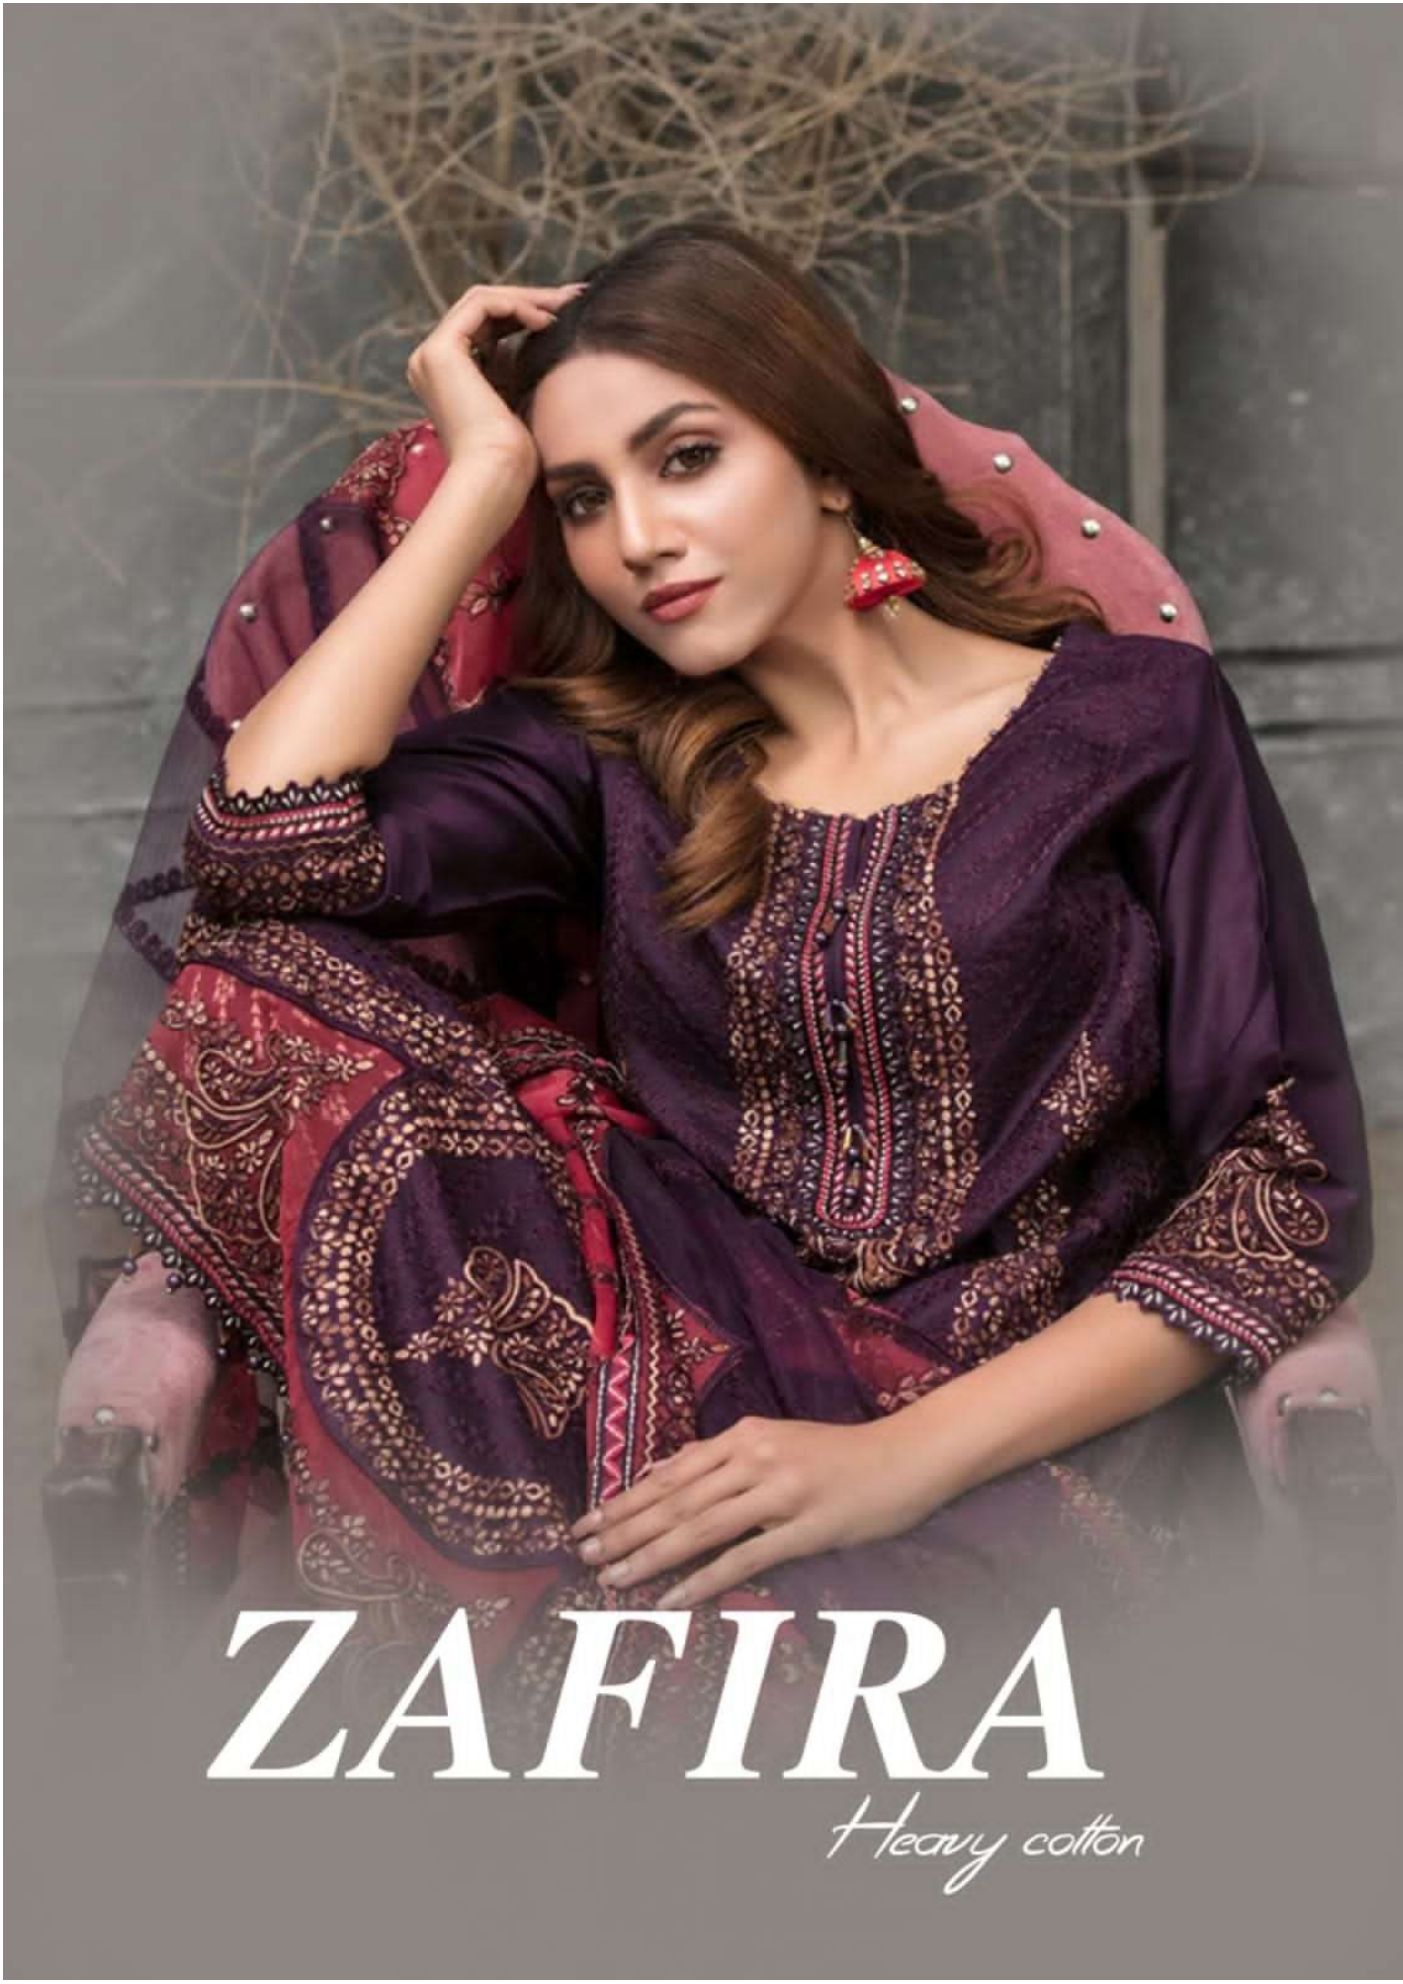

ZAFIRA

Heavy cotton

ZAFIRA

Heavy cotton

D.NO-1003

D.NO-1002

D.NO-1001

D.NO.1001

D.NO.1002

D.NO.1003

D.NO.1004

DIGITAL PRINTED HEAVY COTTON TOP (2.50 MTR)
DIGITAL PRINTED DUPATTA (2.25 MTR)
PURE COTTON BOTTOM (2.00 MTR)

ZAFIRA

Heavy cotton