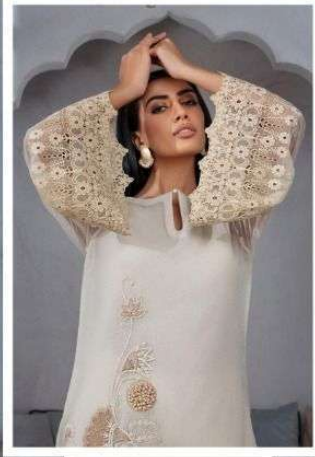

Aatta
rendz

Aatta
rendz

Aatta
rendz

Aatta
rendz

Aatta
rendz

**Aatta
rends**

D.NO.2711

TOP:-FOX GEORGETTE

INNER:-DULL SANTOON

BOTTOM:-100% JAAM COTTEN

DUPATTA:-NAZNIN DUPATTA WITH 4 SIDE LACE