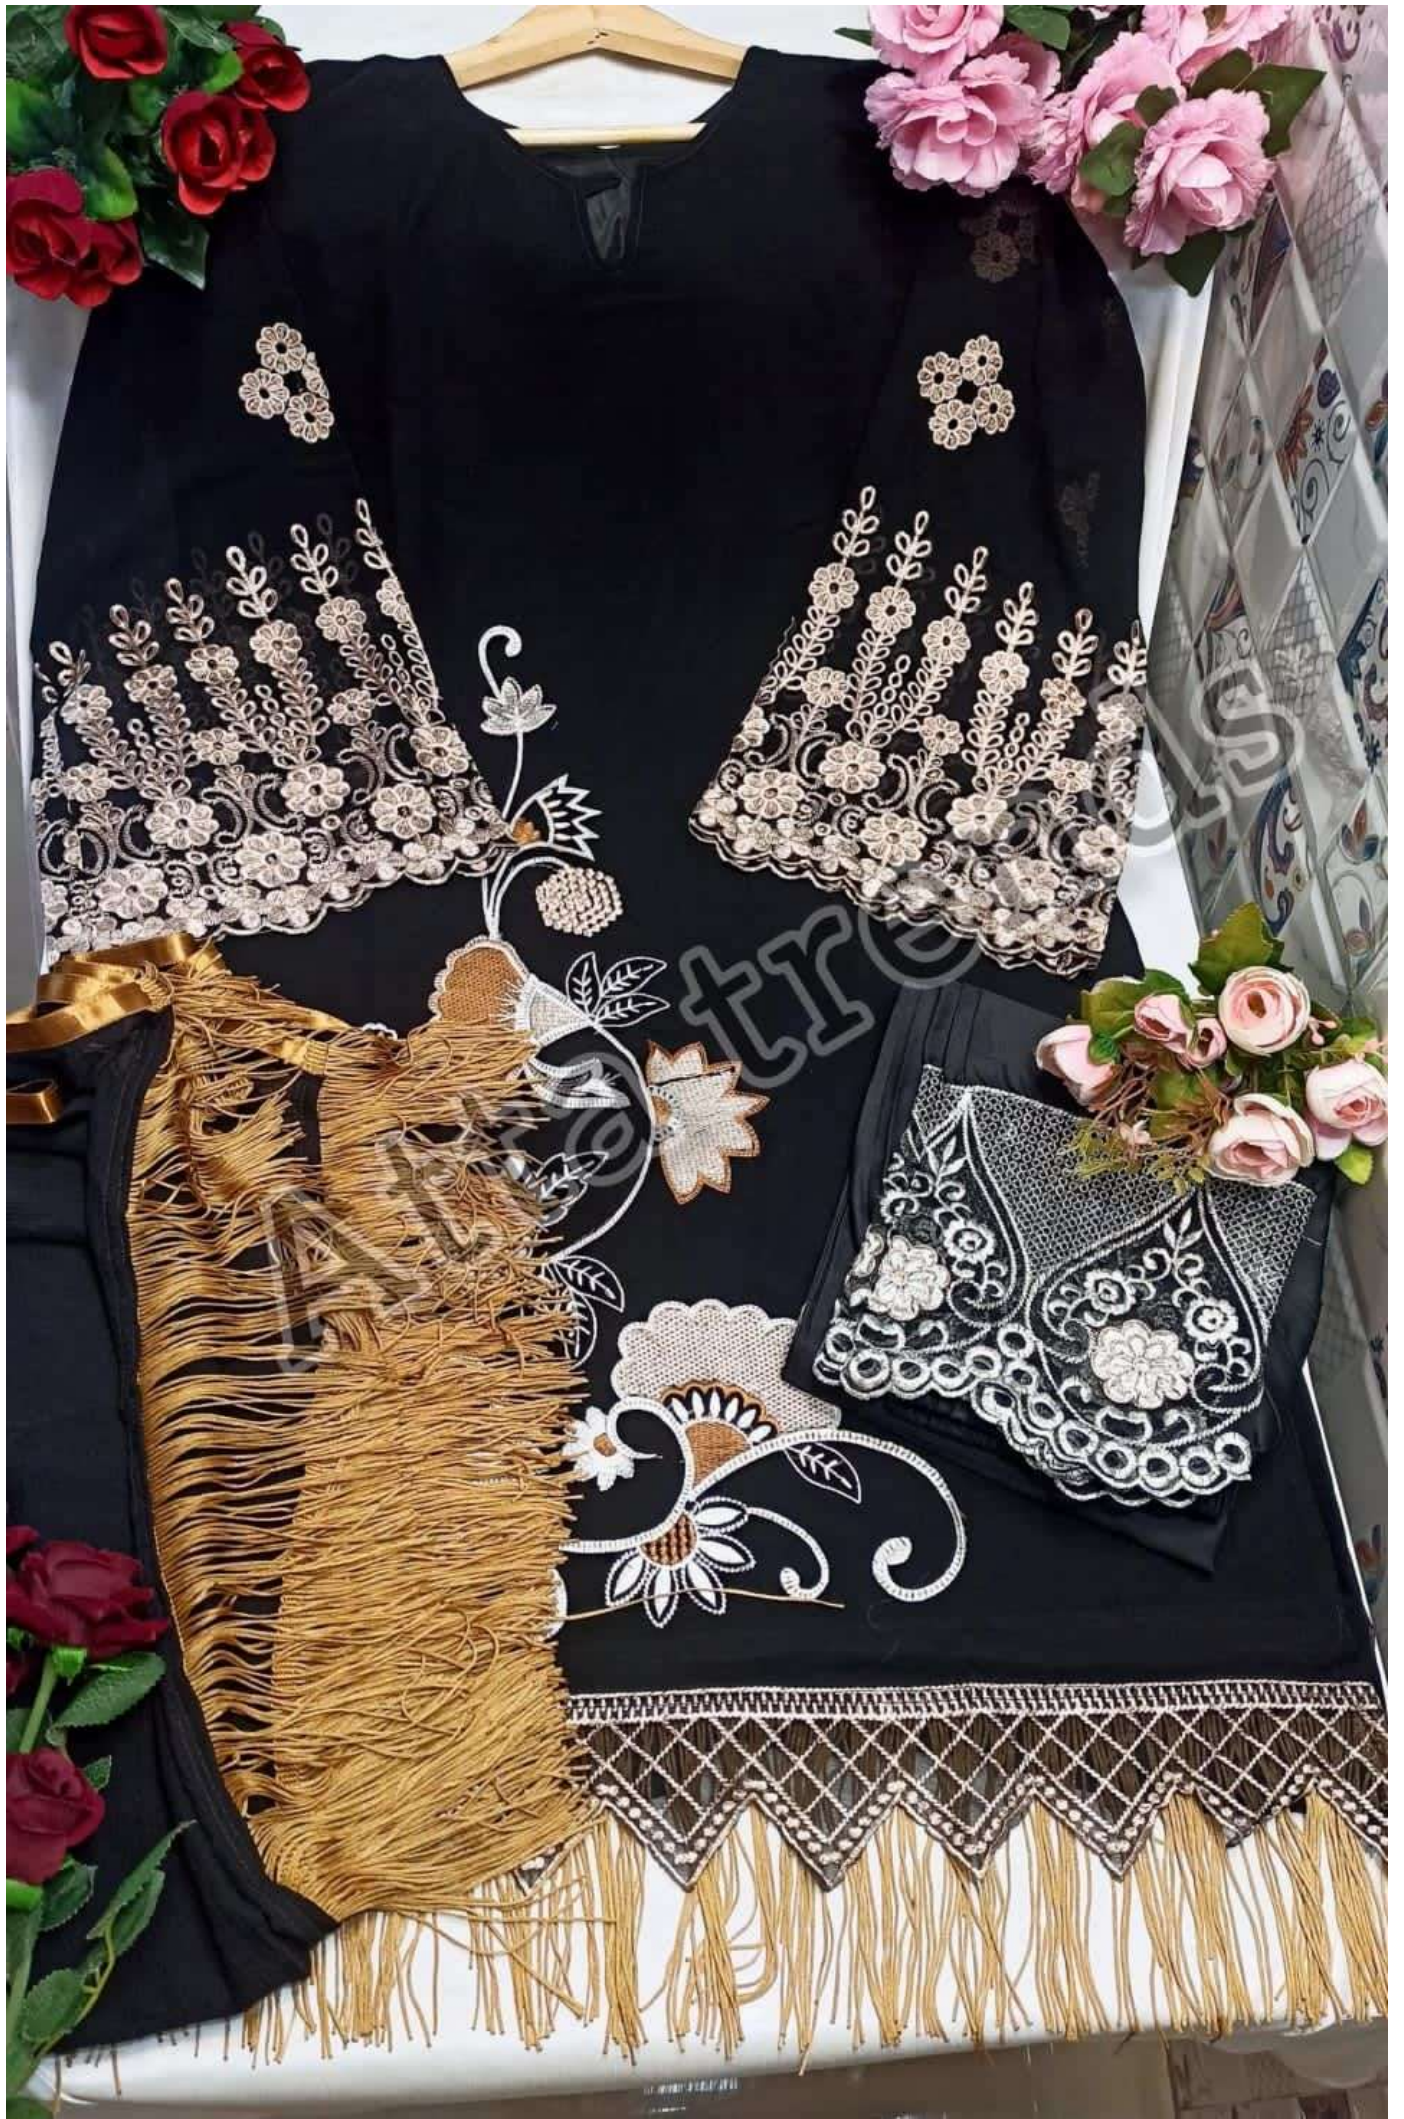

Aatta
rendz

Aatta
rendz

Aatta
rendz

Aatta
rendz

Aatta
rendz

**Aatta
rends**

D.NO.2711

TOP:-FOX GEORGETTE

INNER:-DULL SANTOON

BOTTOM:-100% JAAM COTTEN

DUPATTA:-NAZNIN DUPATTA WITH 4 SIDE LACE