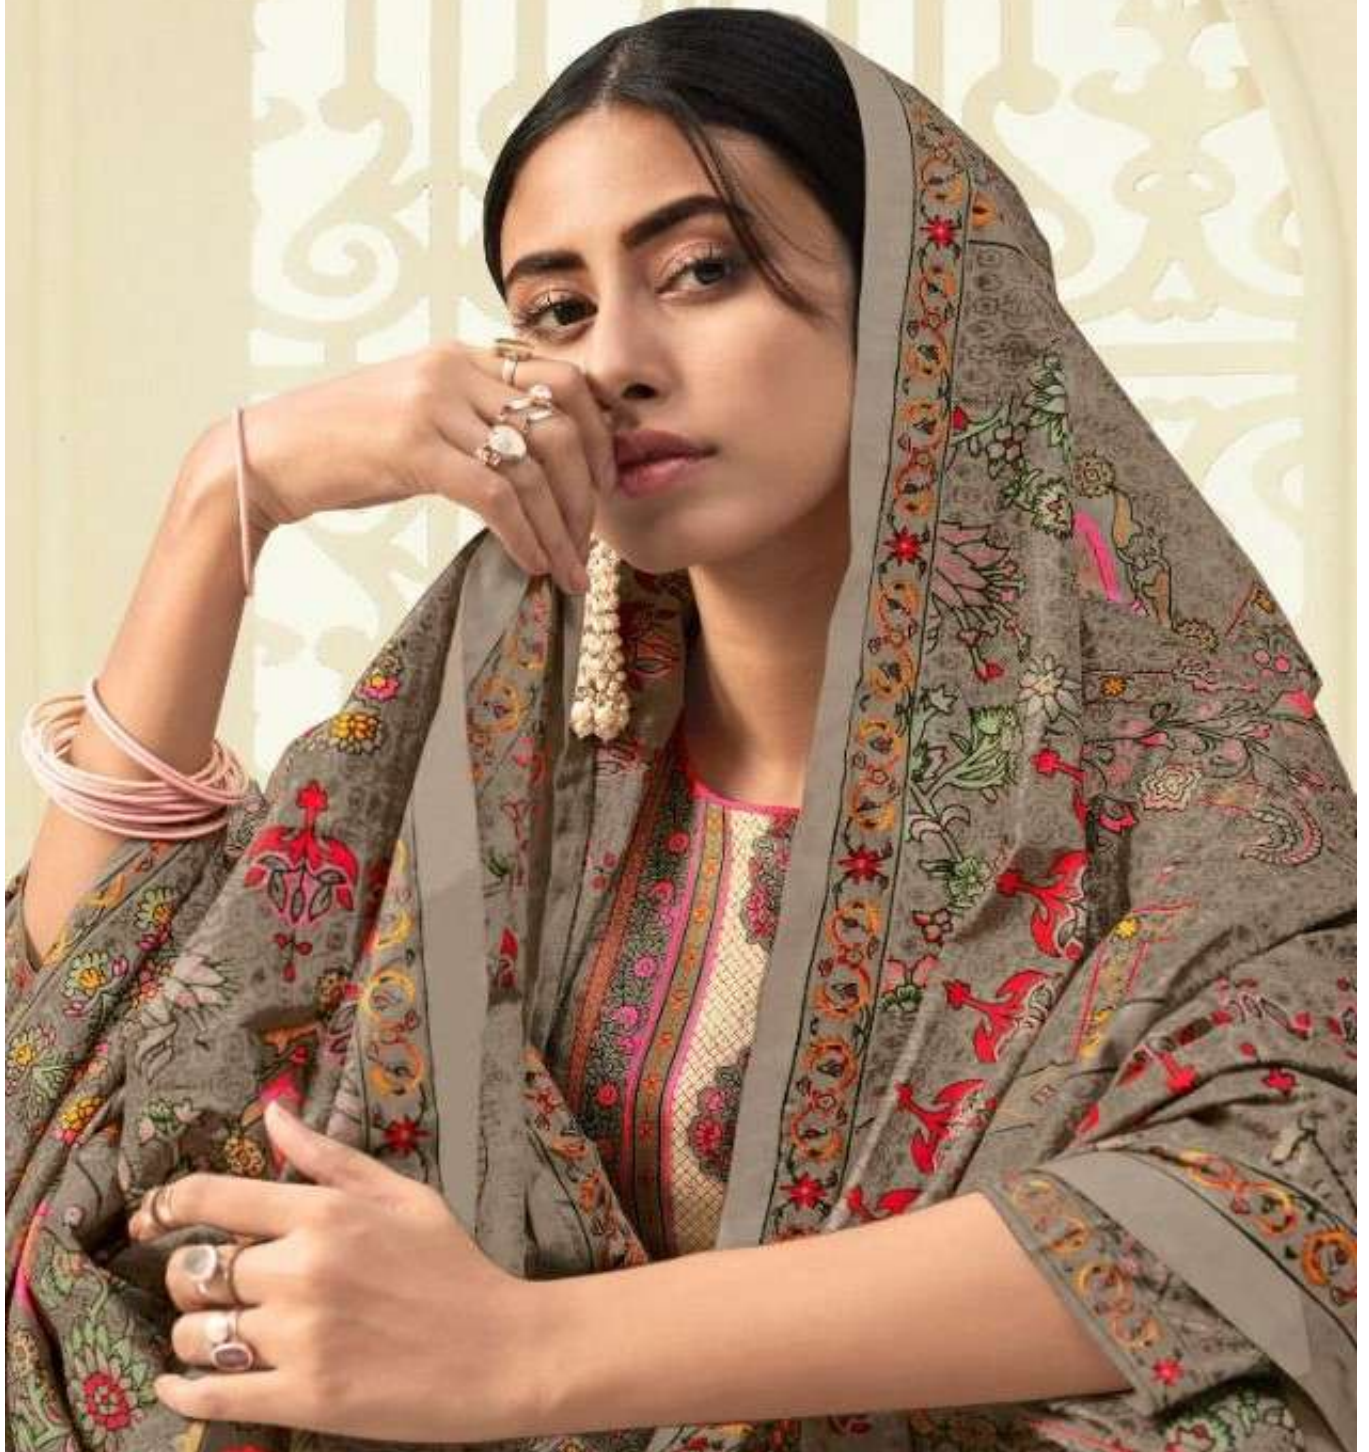

YASHIKA
TRENDS

ZULFFAT VOL-04

SPECIAL COLLECTION OF LAWN COTTON

YASHIKA
TRENDS

ZULFFAT VOL-04

SPECIAL COLLECTION OF LAWN COTTON

YASHIKA
TRENDS

Colour Cycle

D.No.4003

Flower Child

Set yourself apart in this exclusive design's with delicate floral embroidery

in front and in all round stitching

D.No.4004

FANTASTIC

एक ही पल में दो दुनियाँ में मौजूद रहना ही सच है।
अपनी पहचान बनाए रखते हुए आगे बढ़ना।