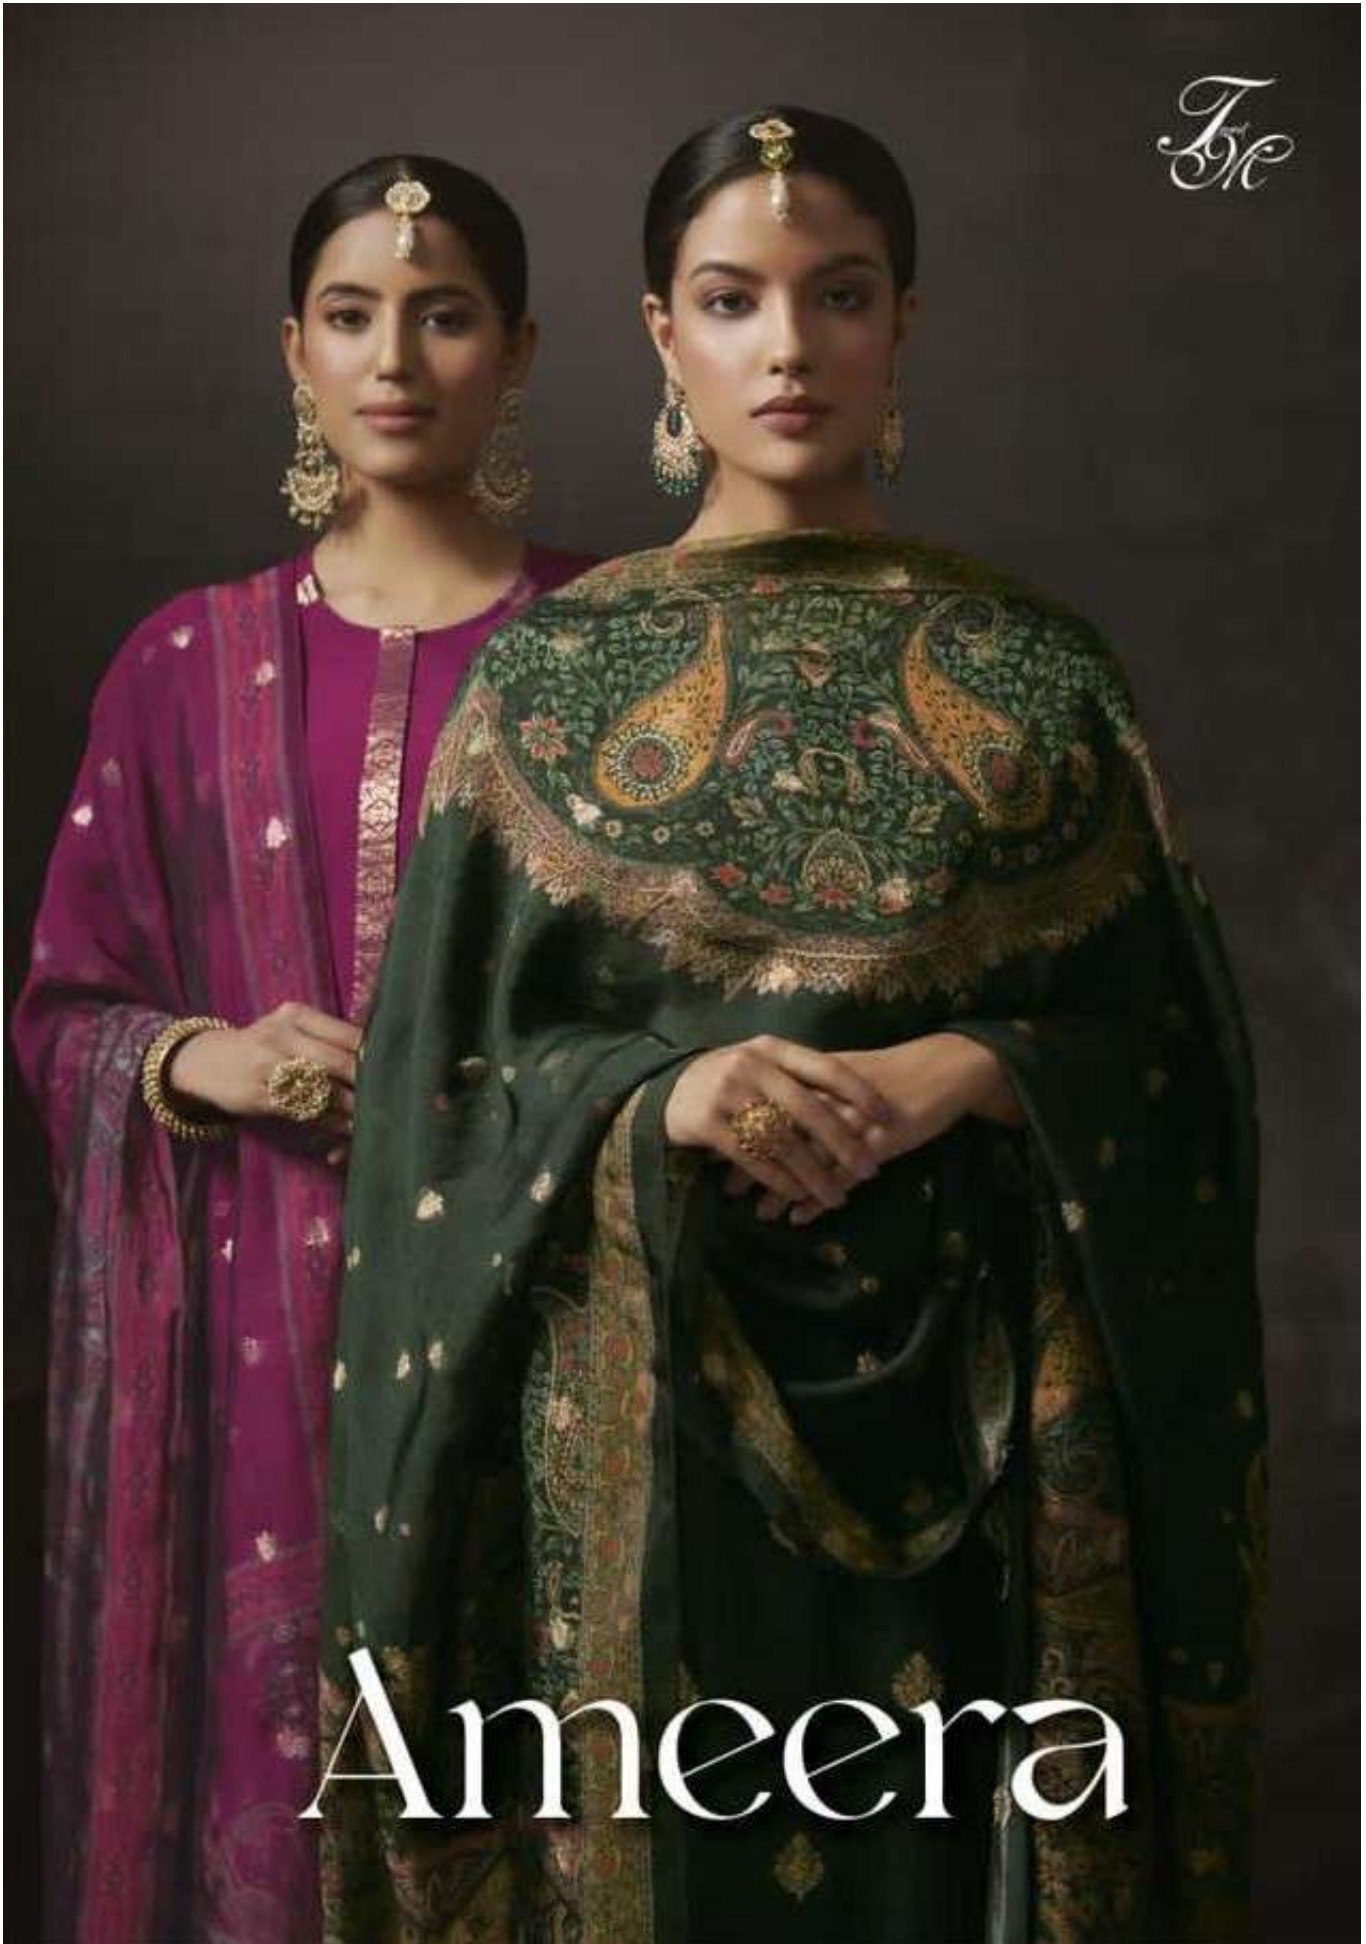

F&C

Ameera