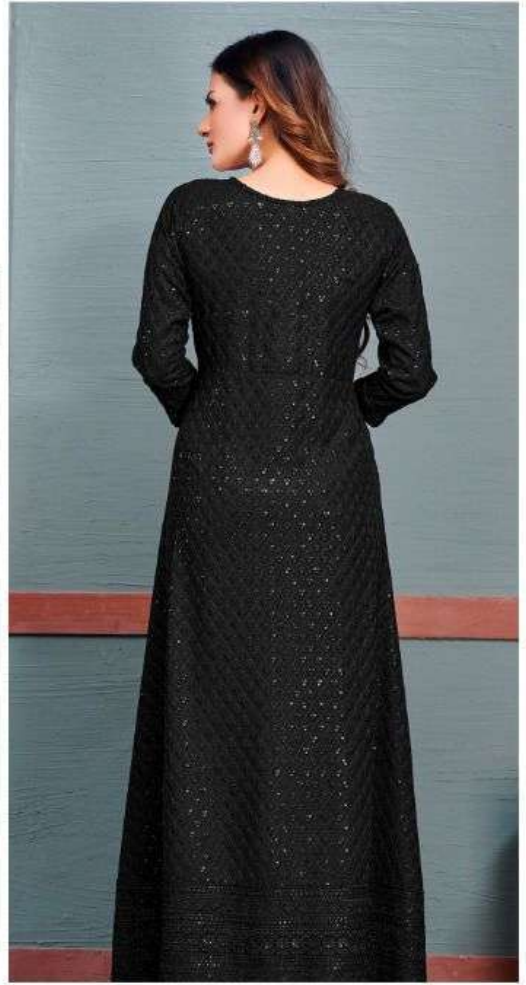

Center Cut Gown

Size Available

S, M, L, XL, XXL, 3XL, 4XL, 5XL