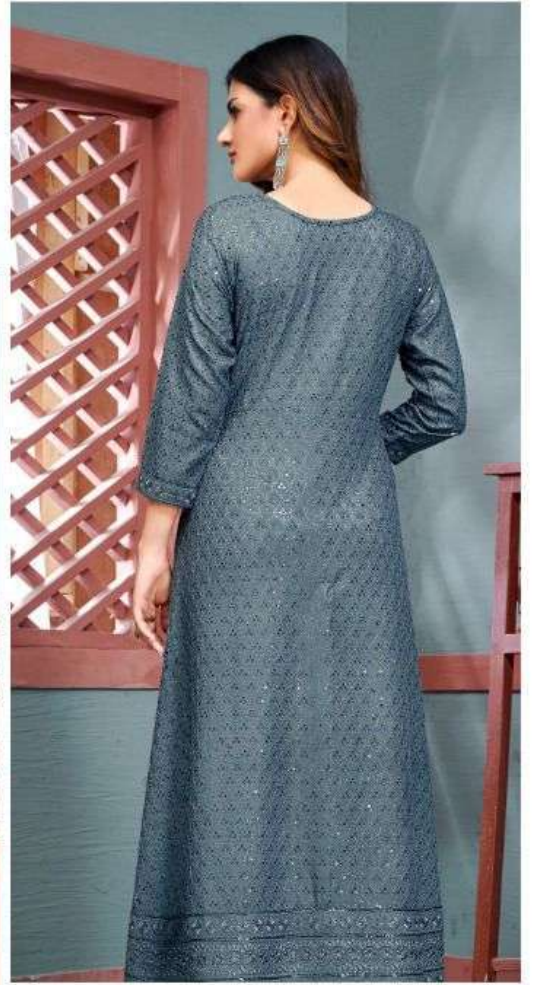

## Center Cut Gown

Size Available

S, M, L, XL, XXL, 3XL, 4XL, 5XL