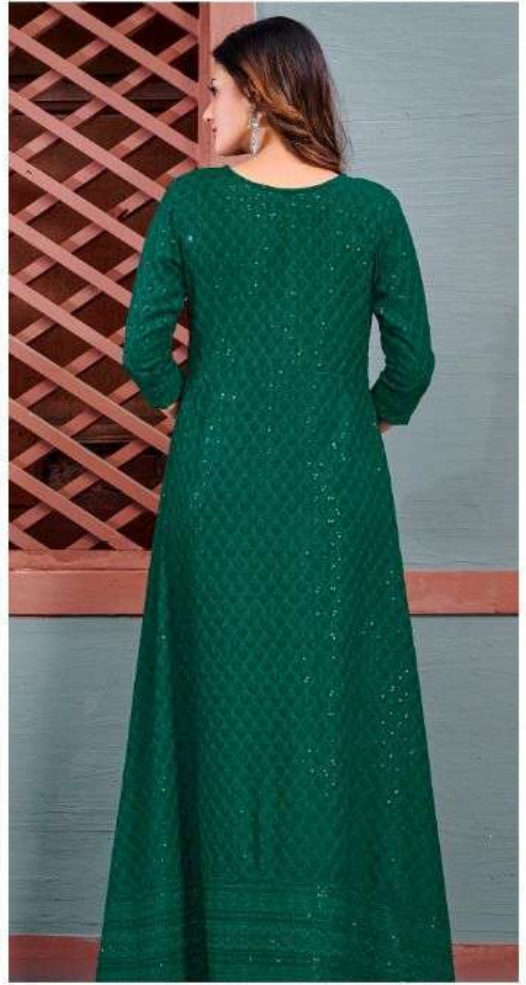

## Center Cut Gown

Size Available

S, M, L, XL, XXL, 3XL, 4XL, 5XL