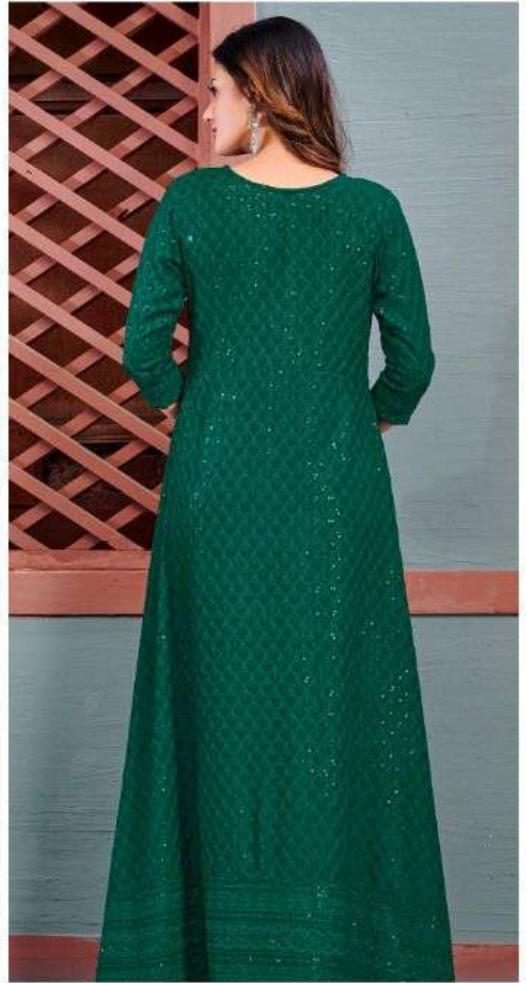

## Center Cut Gown

Size Available

S, M, L, XL, XXL, 3XL, 4XL, 5XL