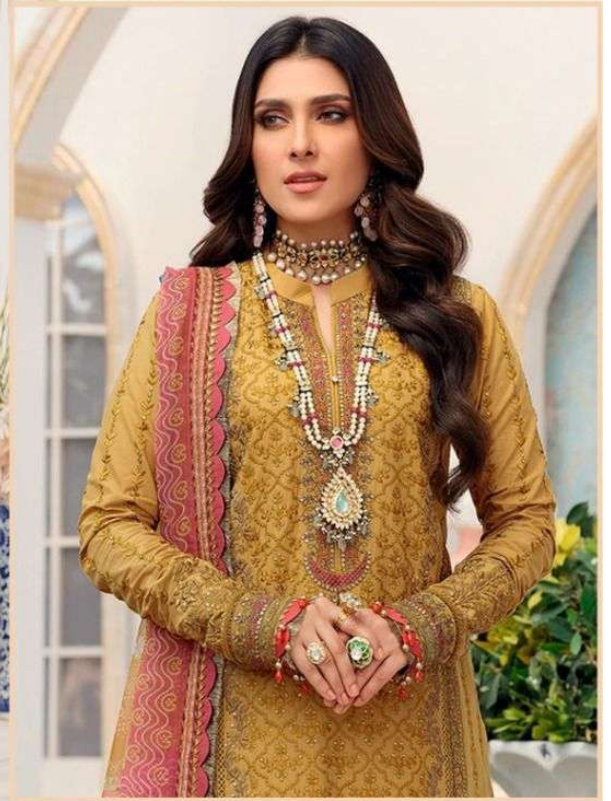

**FEBRIC DETAILS**

**TOP :- Lawn Cotton Heavy Embroidered.**

**BOTTOM :- Seami Lawn Cotton.**

**DUPATTA :- Silk Chiffon Digital Print.**

**ZARQASH**<sup>™</sup>  
A BRAND BY **KHAYYER**

**Z-2162**

**FEBRIC DETAILS**

**TOP :- Lawn Cotton Heavy Embroidered.**

**BOTTOM :- Seami Lawn Cotton.**

**DUPATTA :- Silk Chiffon Digital Print.**

ZARQASH<sup>TM</sup>  
A BRAND BY KARYERA

Z-2161

**FEBRIC DETAILS**

**TOP :- Lawn Cotton Heavy Embroidered.**