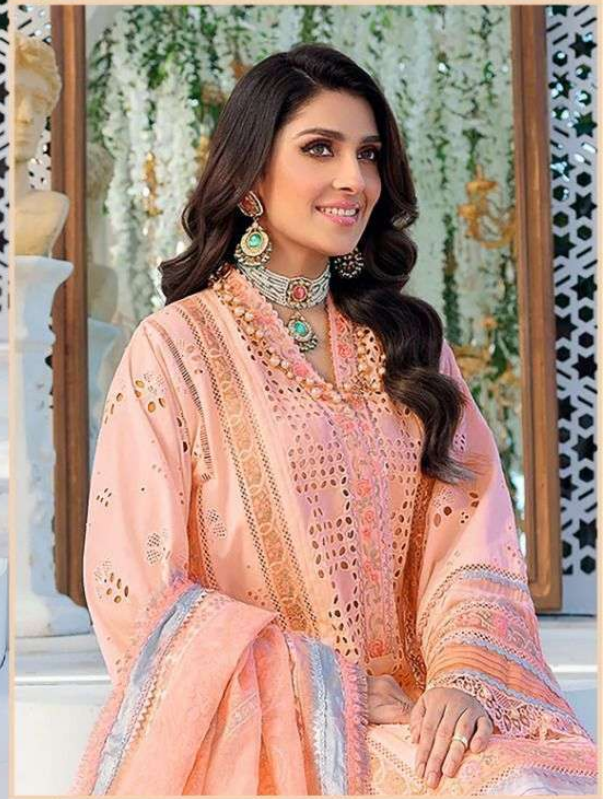

**FEBRIC DETAILS**

**TOP :- Lawn Cotton Heavy Embroidered.**

**BOTTOM :- Seami Lawn Cotton.**

**DUPATTA :- Silk Chiffon Digital Print.**

**ZARQASH**<sup>™</sup>  
A BRAND BY **KHAYYER**

**Z-2162**

**FEBRIC DETAILS**

**TOP :- Lawn Cotton Heavy Embroidered.**

**BOTTOM :- Seami Lawn Cotton.**

**DUPATTA :- Silk Chiffon Digital Print.**

ZARQASH<sup>TM</sup>  
A BRAND BY KARYERA

Z-2161

**FEBRIC DETAILS**

**TOP :- Lawn Cotton Heavy Embroidered.**