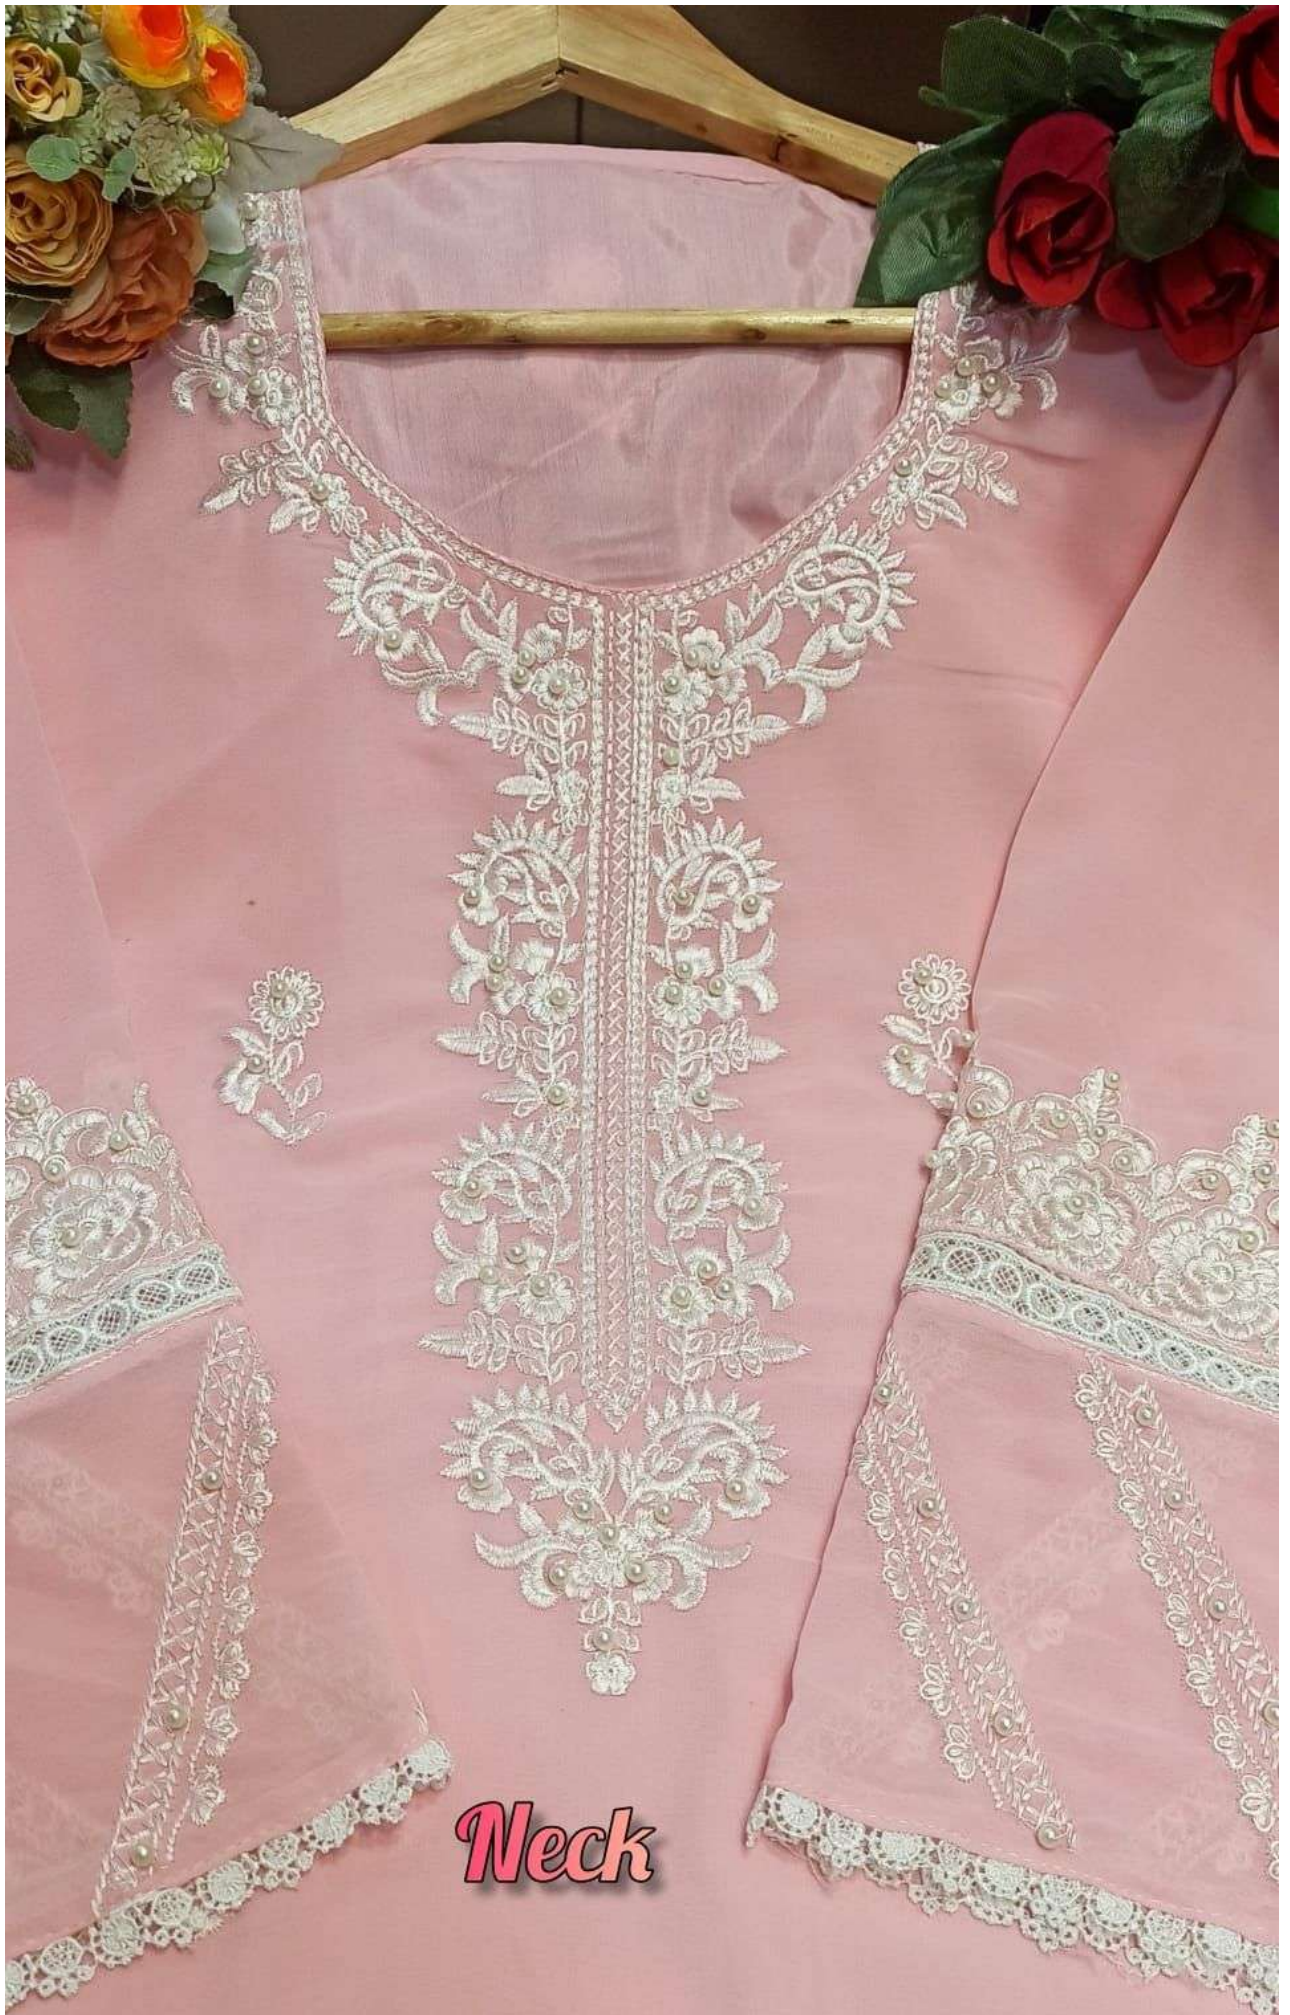

Aatta
rendz

Aatta
rendz

Attatrends

Aatta
rendz

Attatrends

Aatta
rendz

Aatta
rendz

Neck

Neck

Neck

**Katta
rendz**

D.NO.2708

TOP:-FOX GEORGETTE

INNER:-DULL SANTOON

BOTTOM:-STRACHBAL COTTON

DUPATTA:-NAZNAAN 4 SIDE GPO LACE