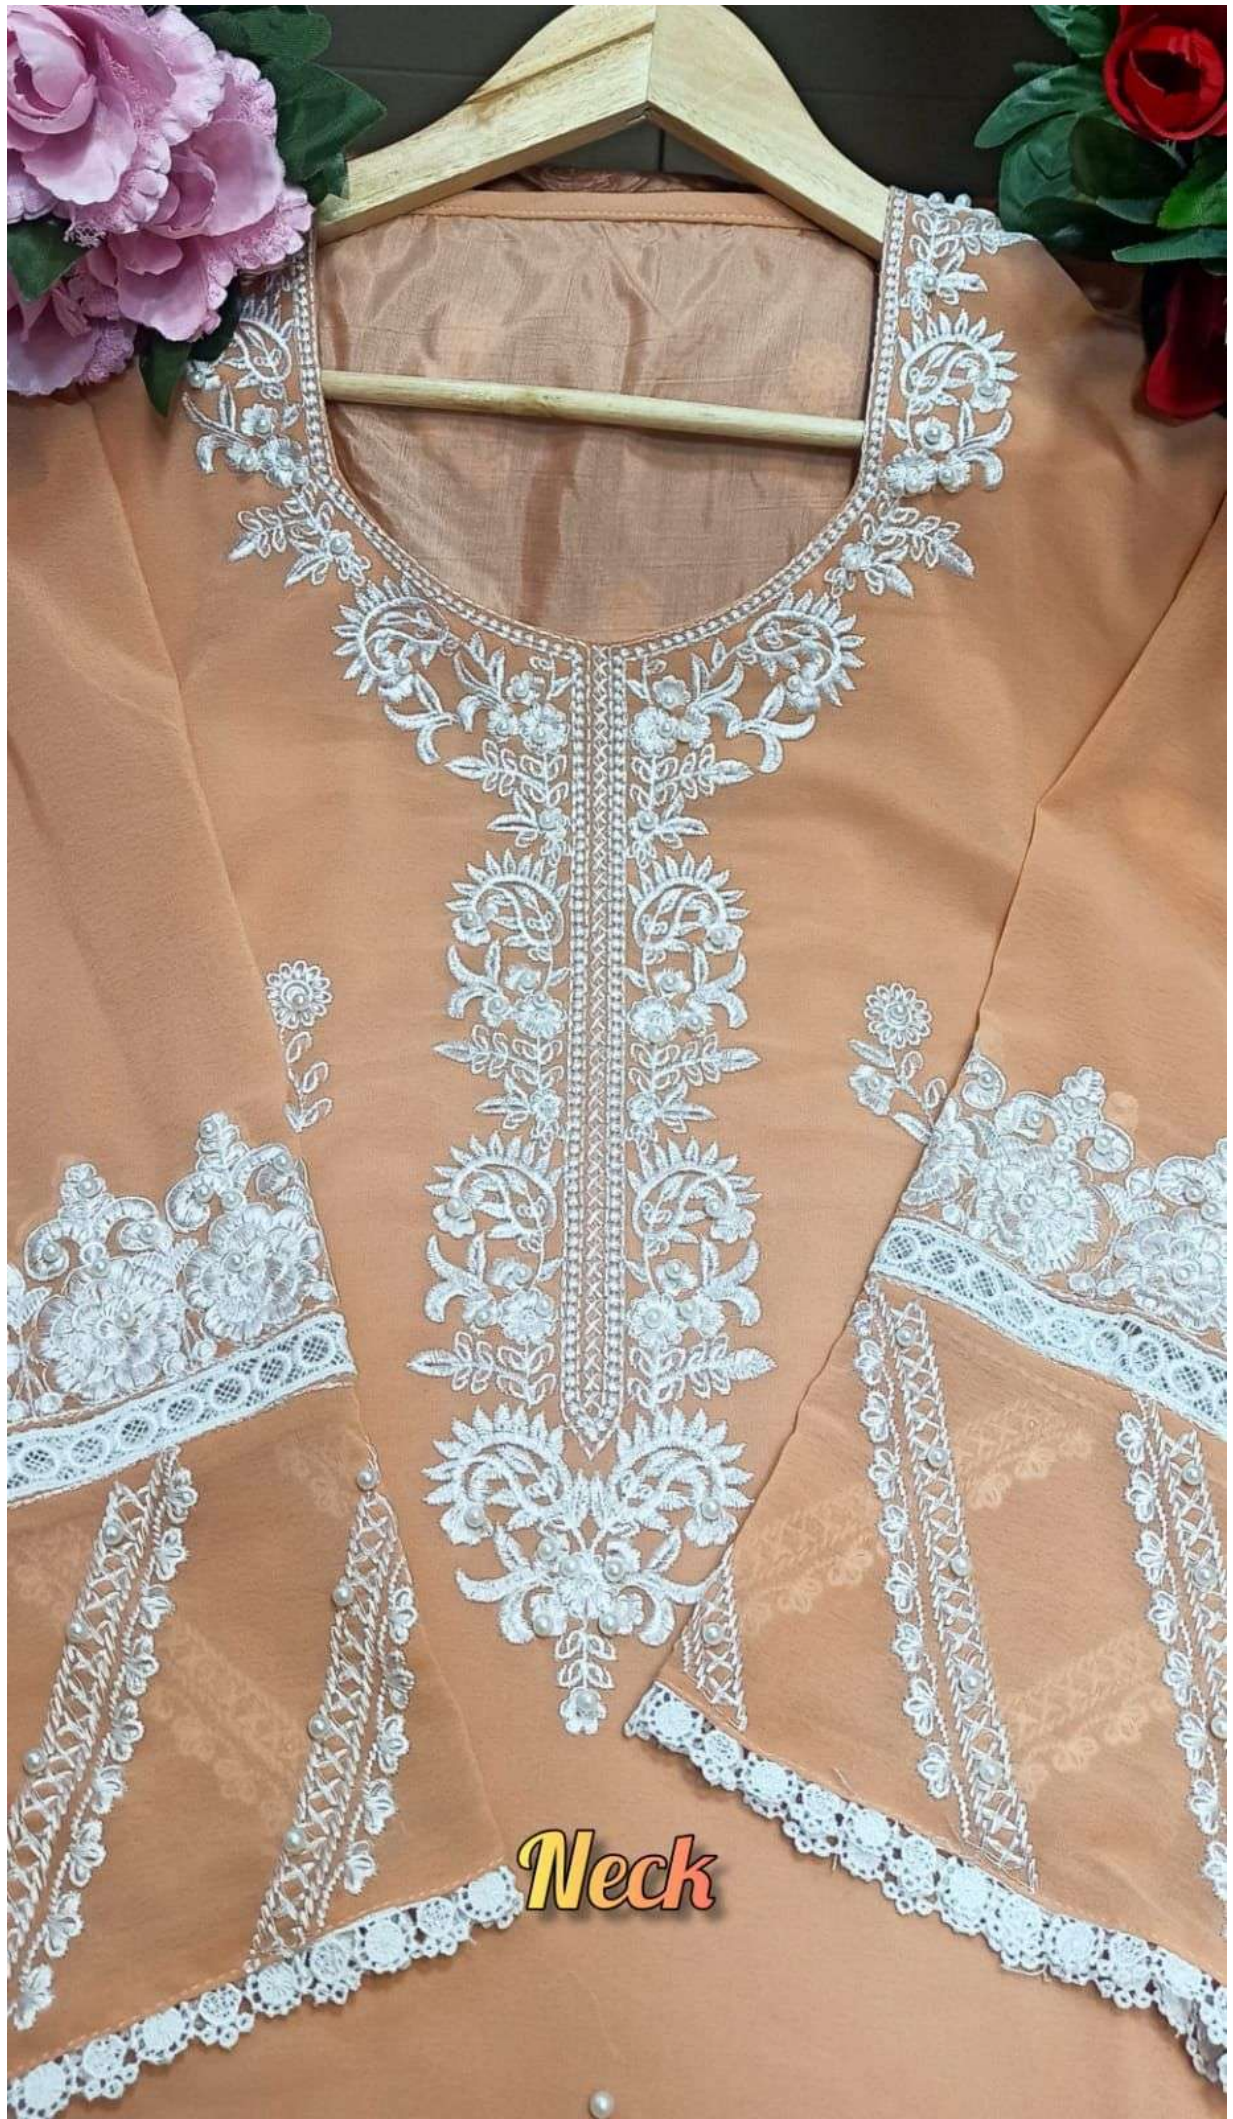

Aatta
rendz

Aatta
rendz

Attatrends

Aatta
rendz

Attatrends

Aatta
rendz

Aatta
rendz

Neck

Neck

Neck

**Katta
rendz**

D.NO.2708

TOP:-FOX GEORGETTE

INNER:-DULL SANTOON

BOTTOM:-STRACHBAL COTTON

DUPATTA:-NAZNAAN 4 SIDE GPO LACE