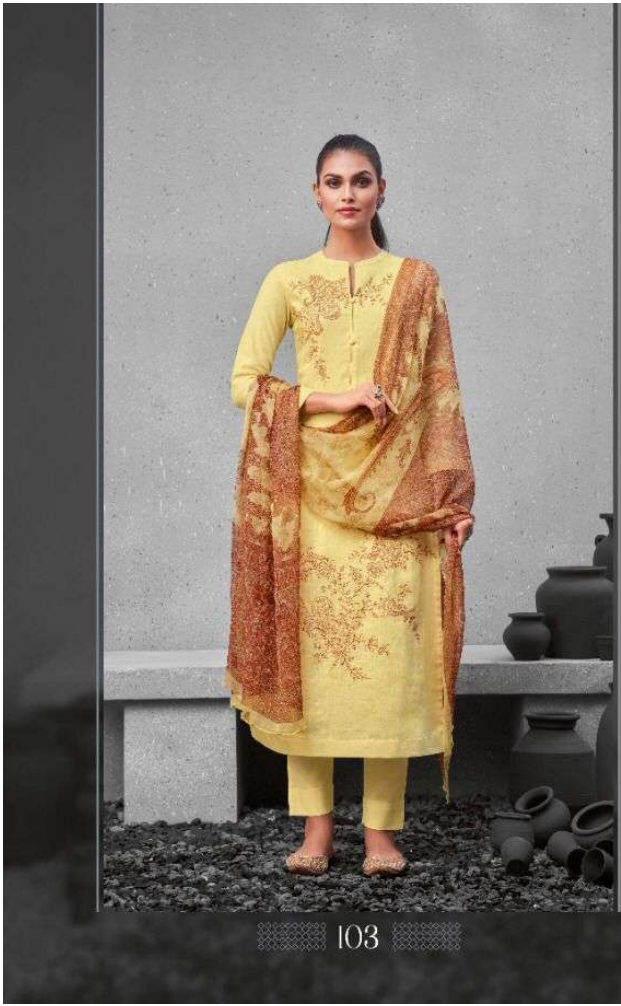

101

شَدَّت
Shiddat

شیدت
Shiddat

104

103

شیدت
Shiddat

شیدت
Shiddat

108

شیدت
Shiddat

PAISLEY

PRICE LIST

D.NO	DESCRIPTION	RATE
101,103,104 TO 106,107,108	<p>SHIRT DYED COTTON SLUB WITH EMBROIDERY & BEADS WORK,</p> <p>DUPATTA DIGITAL PRINTED BEMBER CHIFFON,</p> <p>SALWAR DYED COTTON CAMBRIC.</p>	1195/-
TOTAL SUITS 06	TOTAL AMOUNT 7,170/-	AVG.RATE 1195/-