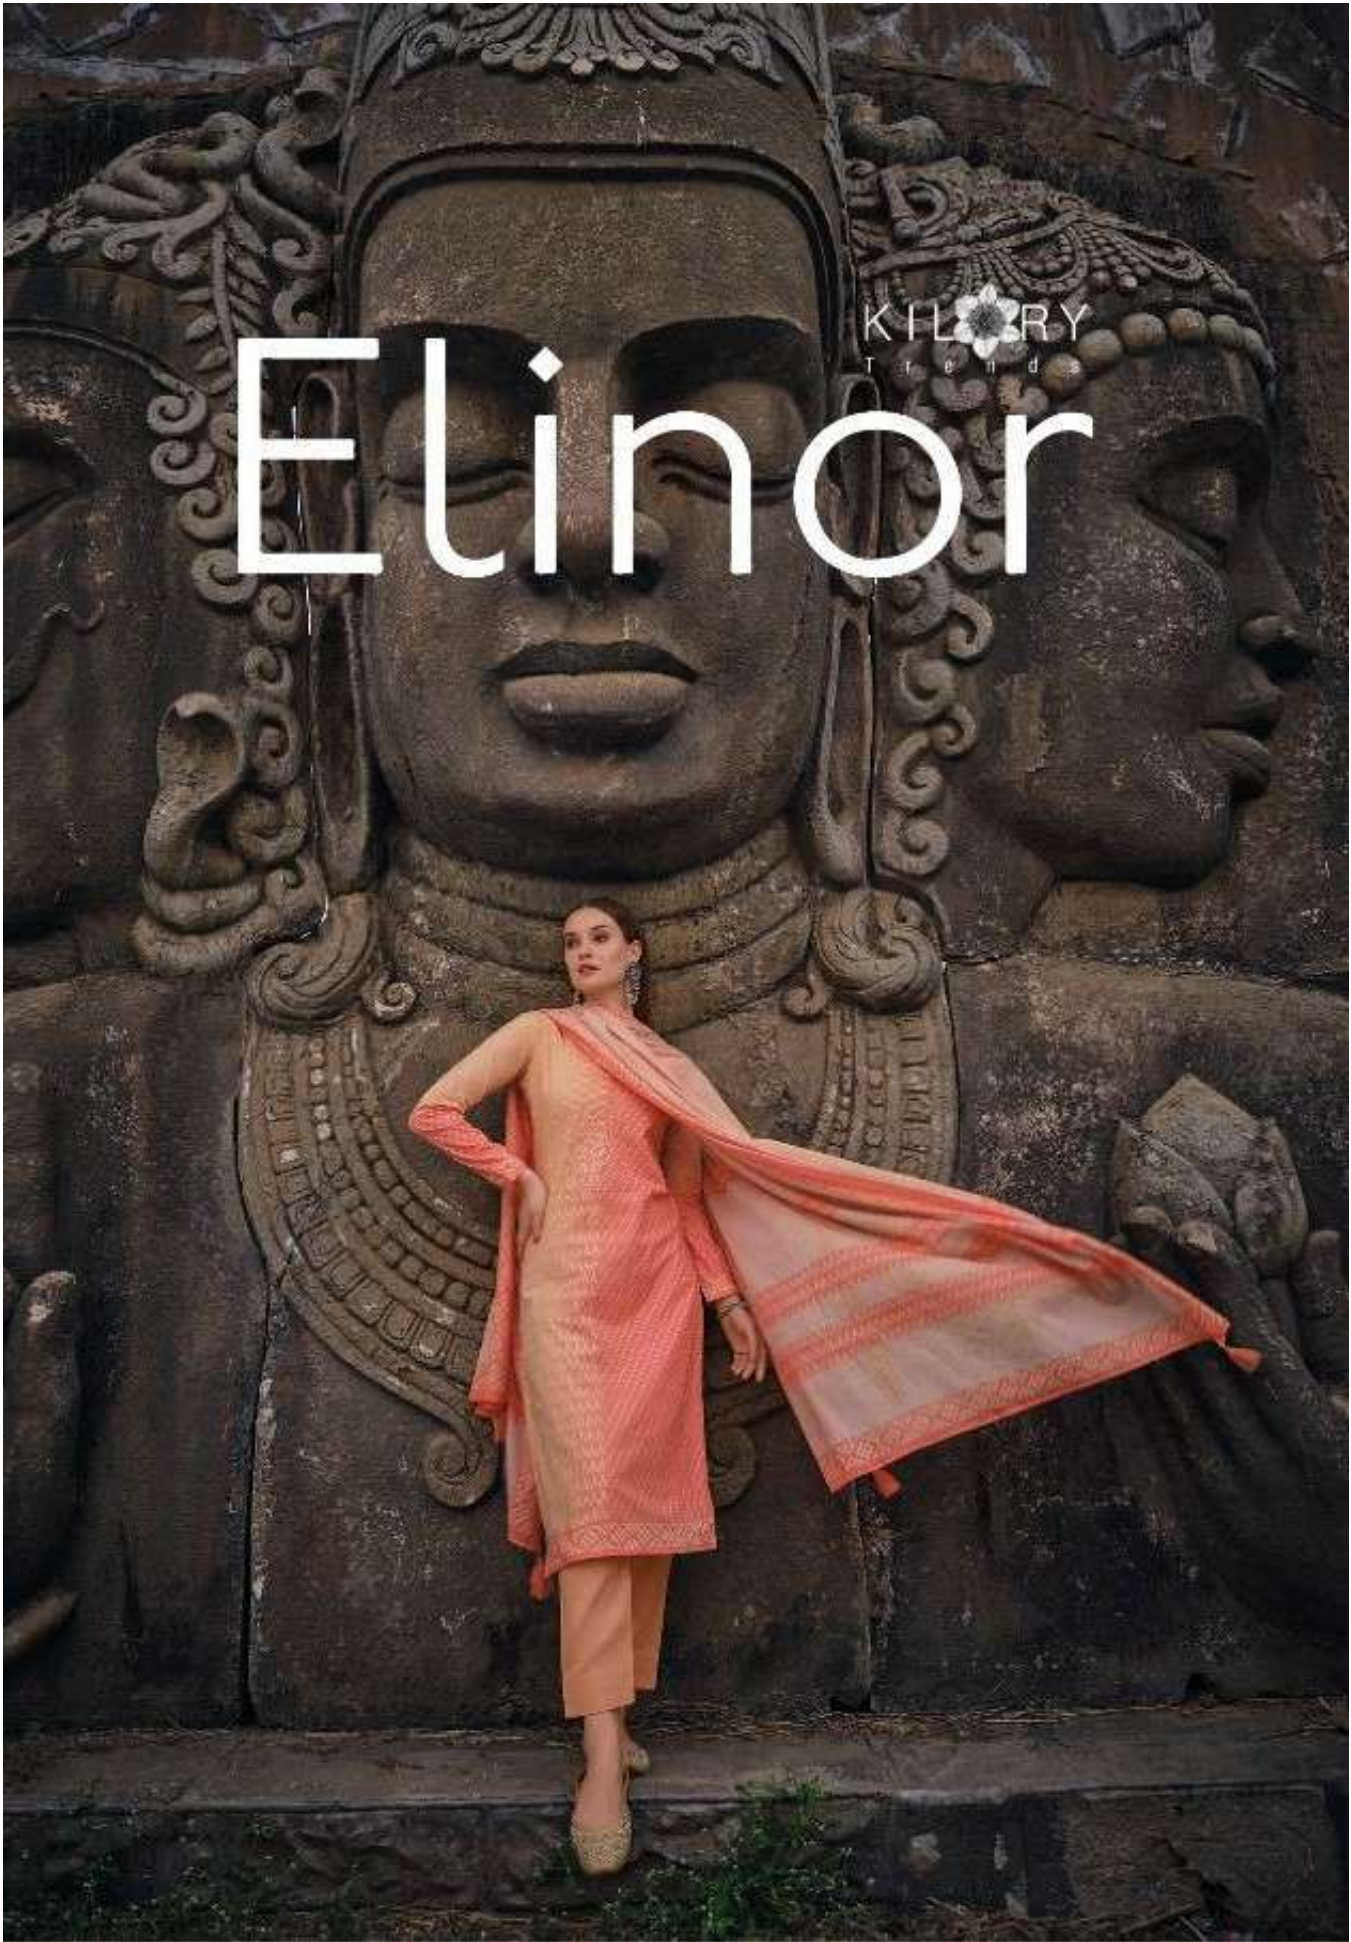

# Elinor

KILORY  
T. 1111

KILORY  
Trends

EL 336

**KILORY**  
T r e n d s

**Elinor**

DESIGN NO.	CATALOGUE NAME	DESCRIPTION	PRICE
331	Elinor	<p>: TOP :</p> <p>PURE CAMRIC COTTON DIGITAL PRINT WITH FANCY EMBROIDERY WORK</p> <p>: BOTTOM :</p> <p>PURE SOLID COTTON</p> <p>: DUPATTA :</p> <p>PURE MAL MAL COTTON BOX PALLU DIGITAL PRINTING DUPATTA</p>	899/-
332	Elinor		899/-
333	Elinor		899/-
334	Elinor		899/-
335	Elinor		899/-
336	Elinor		899/-
337	Elinor		899/-
338	Elinor		899/-