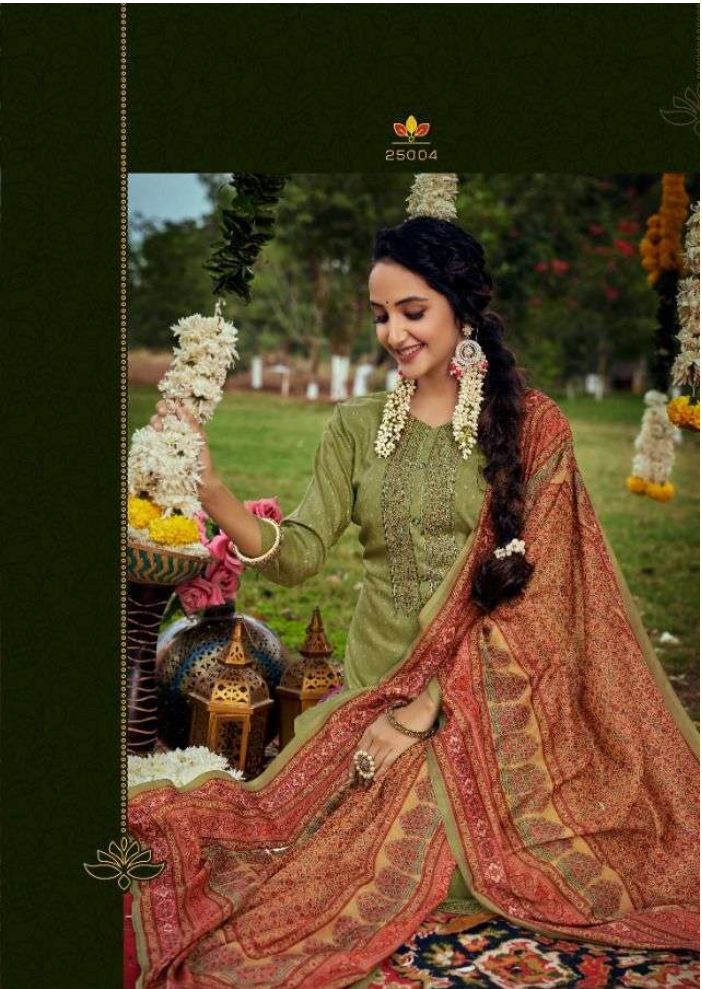

Siyoni
DESIGNERS

ABEER

Siyoni
DESIGNERS

ABEER

25006

25002

**BE
THE
MOST
STUNNING
BEAUTY**
FEMININETOUCH

25001

25002

25003

25004

25005

25006