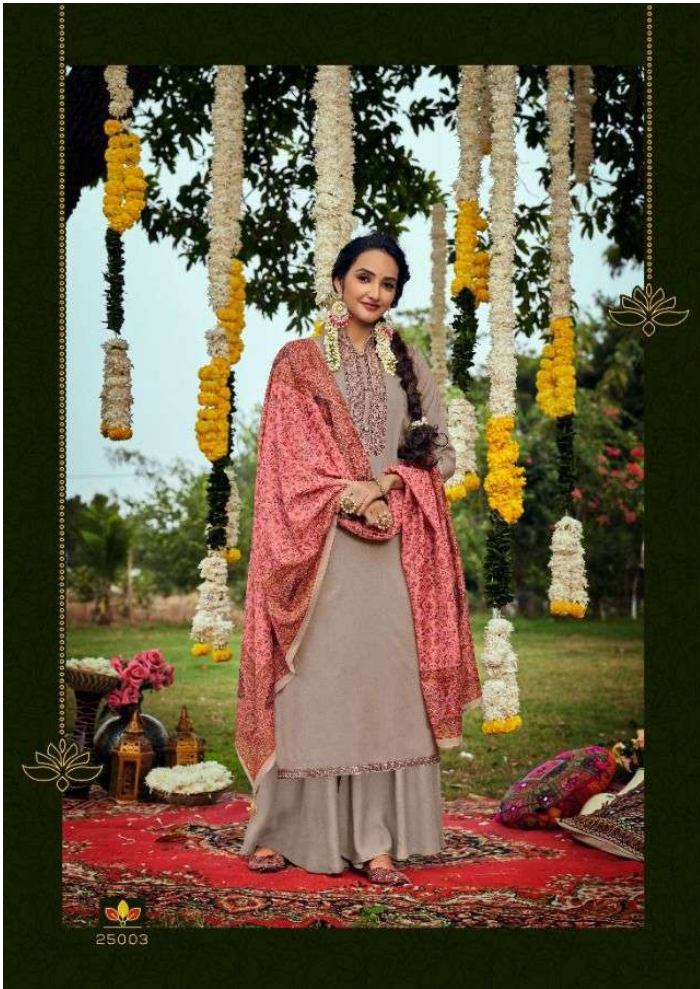

Siyoni
DESIGNERS

ABEER

Siyoni
DESIGNERS

ABEER

25006

25002

**BE
THE
MOST
STUNNING
BEAUTY**
FEMININETOUCH

25001

25002

25003

25004

25005

25006