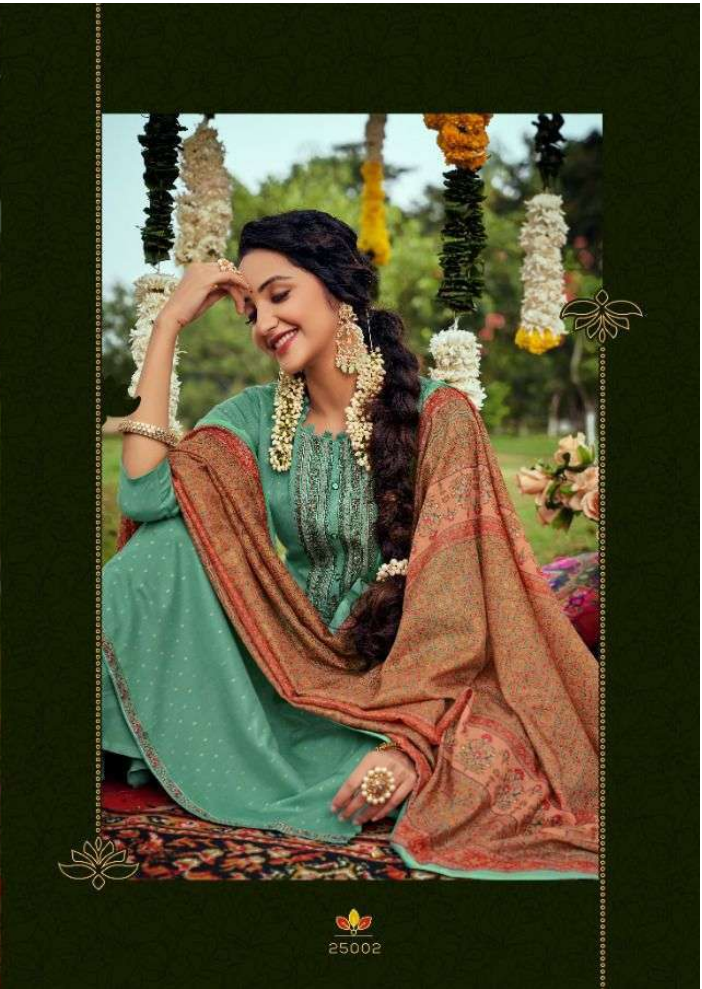

Siyoni
DESIGNERS

ABEER

Siyoni
DESIGNERS

ABEER

25006

25002

**BE
THE
MOST
STUNNING
BEAUTY**
FEMININETOUCH

25001

25002

25003

25004

25005

25006