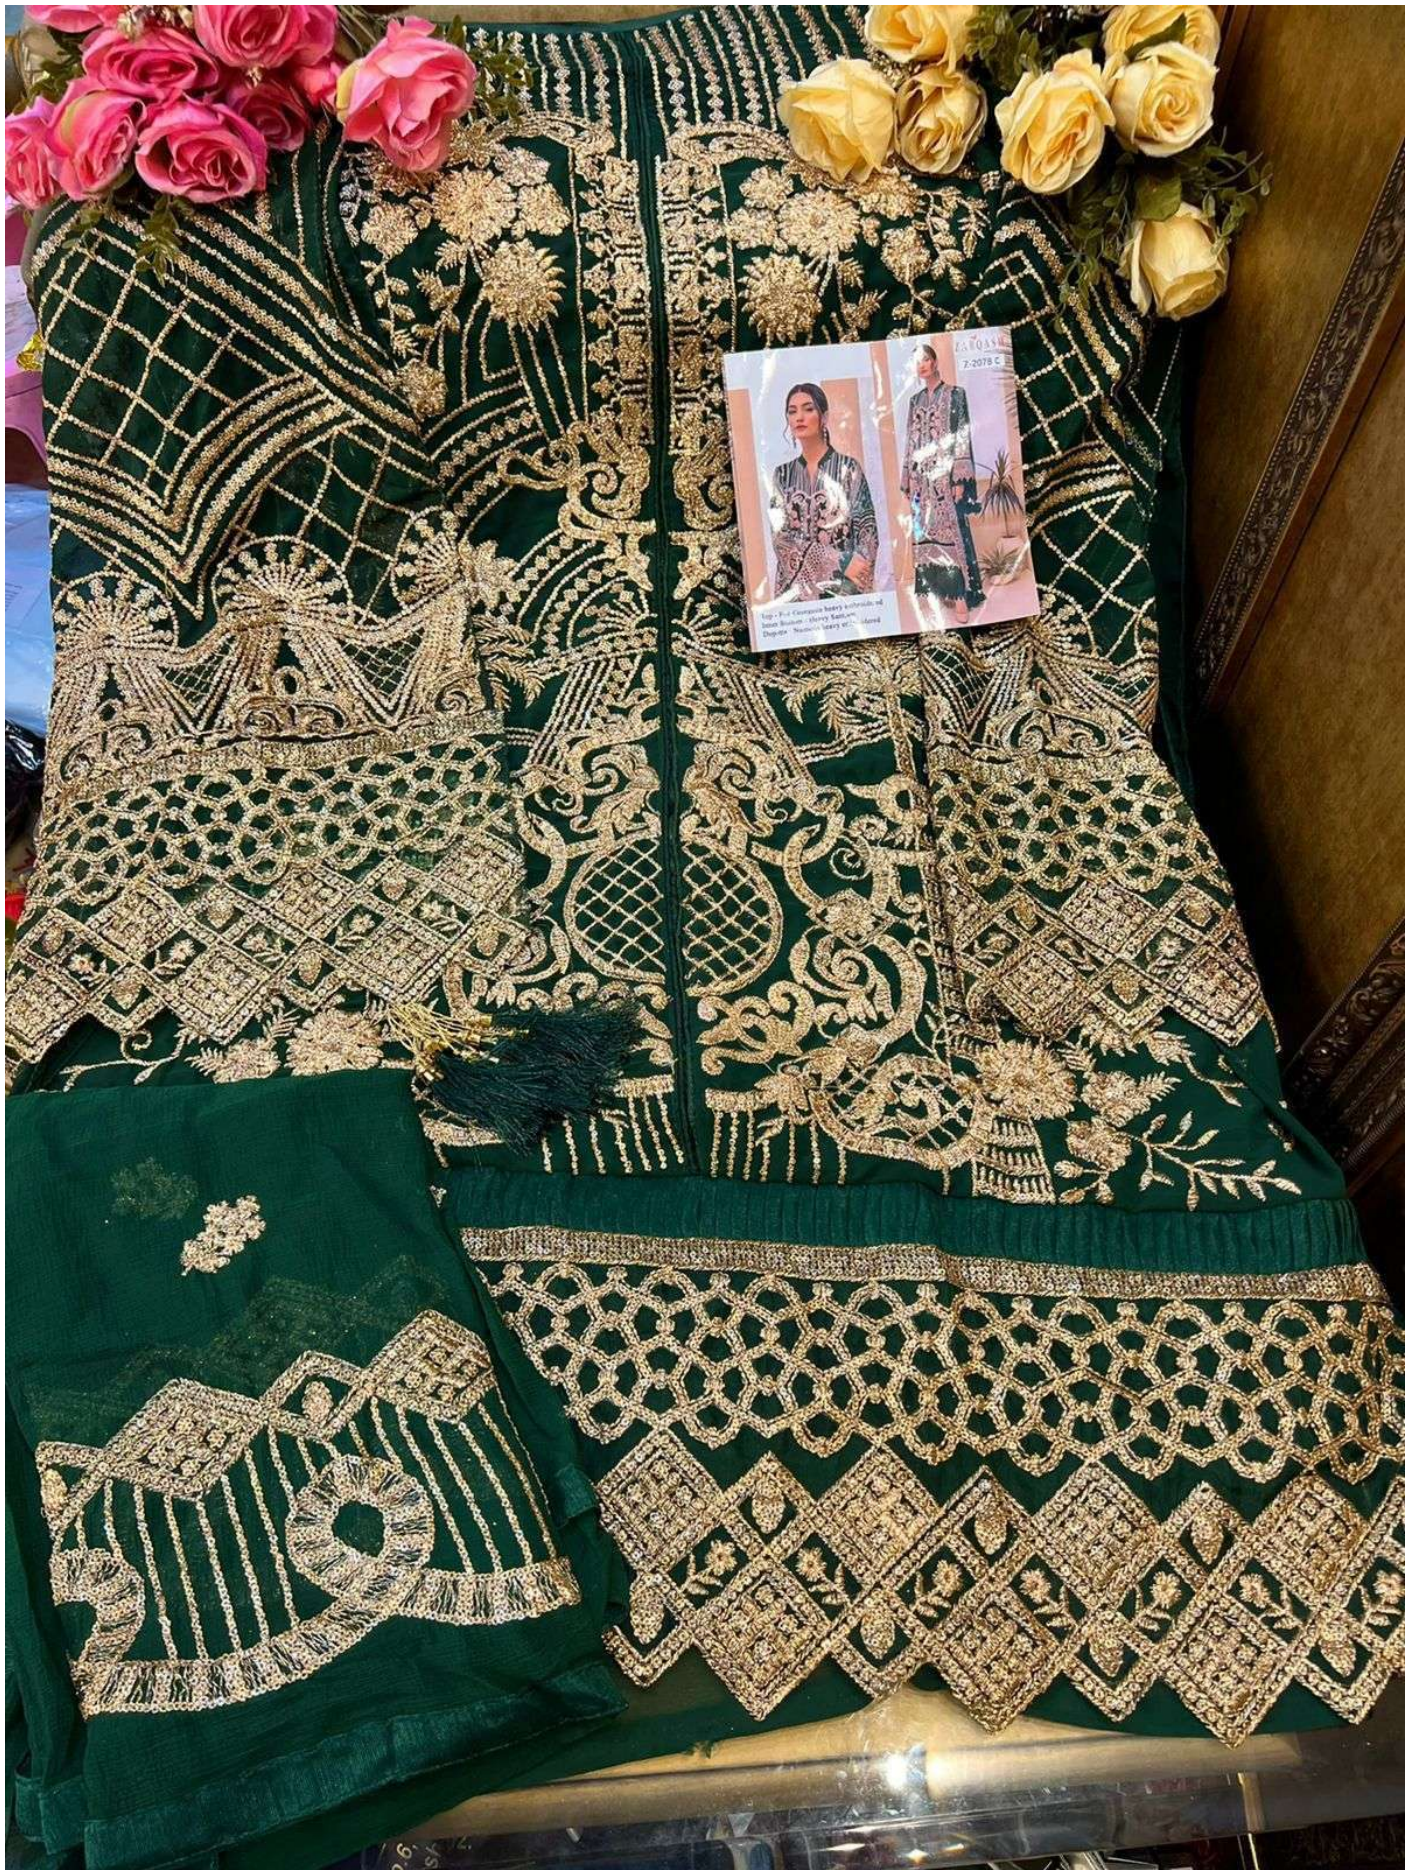

ZARQASH<sup>®</sup>  
A BRAND BY KAYTEX

ADAN LIBAS

ZARQASH<sup>®</sup>  
A BRAND BY KAYTEX

ADAN LIBAS

**Top - Fox Georgette heavy embroidered**  
**Inner Bottom - Heavy Santoon**  
**Dupatta - Nazneen heavy embroidered**

**Top - Fox Georgette heavy embroidered**  
**Inner Bottom - Heavy Santoon**  
**Dupatta - Nazneen heavy embroidered**

**Top - Fox Georgette heavy embroidered**  
**Inner Bottom - Heavy Santoon**  
**Dupatta - Nazneen heavy embroidered**

**Top - Fox Georgette heavy embroidered**  
**Inner Bottom - Heavy Santoon**  
**Dupatta - Nazneen heavy embroidered**

# ADAN LIBAS

Z-2078 A

Z-2078 B

Z-2078 C

Z-2078 D

Top - Fox Georgette heavy embroidered  
Inner Bottom - Heavy Santoon  
Dupatta - Nazneen heavy embroidered