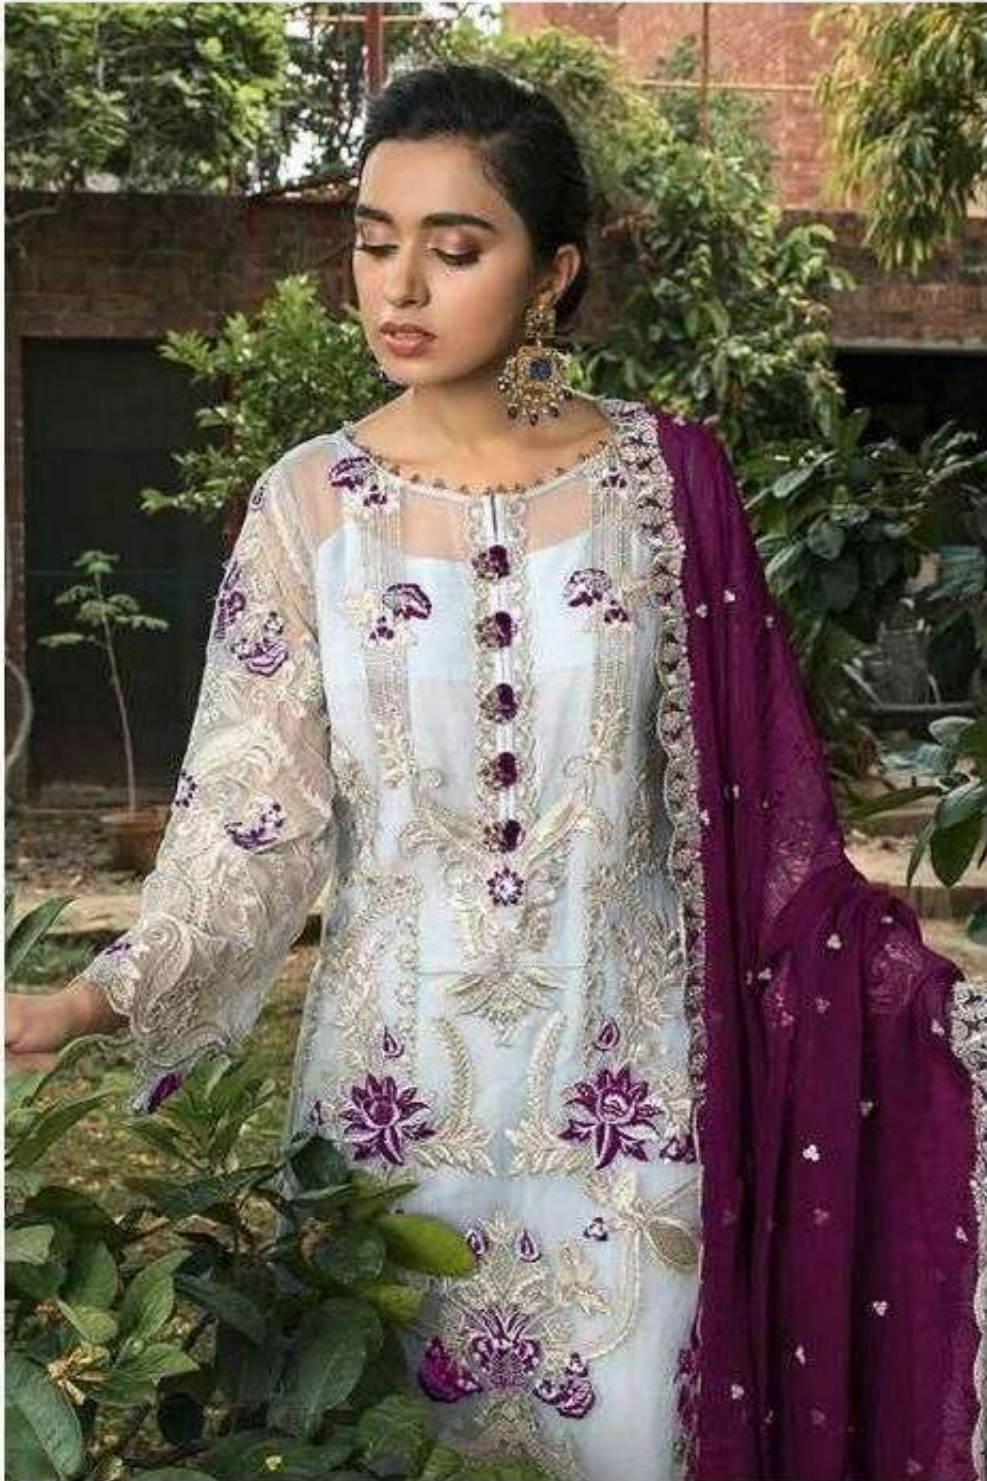

ST-1017 A

ST-1017 A

 **ST-1017 A**

TOP - FOX GEORGETTE WITH
HEAVY EMBROIDERY

BOTTOM - INNER SANTOON

DUPATTA - NAZMEEN HEAVY
EMBROIDERY PEACH BUTTA

Saniya 
TRENDZ

 **ST-1017**

TOP - FOX GEORGETTE WITH
HEAVY EMBROIDERY

BOTTOM - INNER SANTOON

DUPATTA - NAZMEEN HEAVY
EMBROIDERY PEACH BUTTA

Saniya 
TRENDZ

ST-1017 A

ST-1017

TOP - FOX GEORGETTE WITH
HEAVY EMBROIDERY

BOTTOM - INNER SANTOON