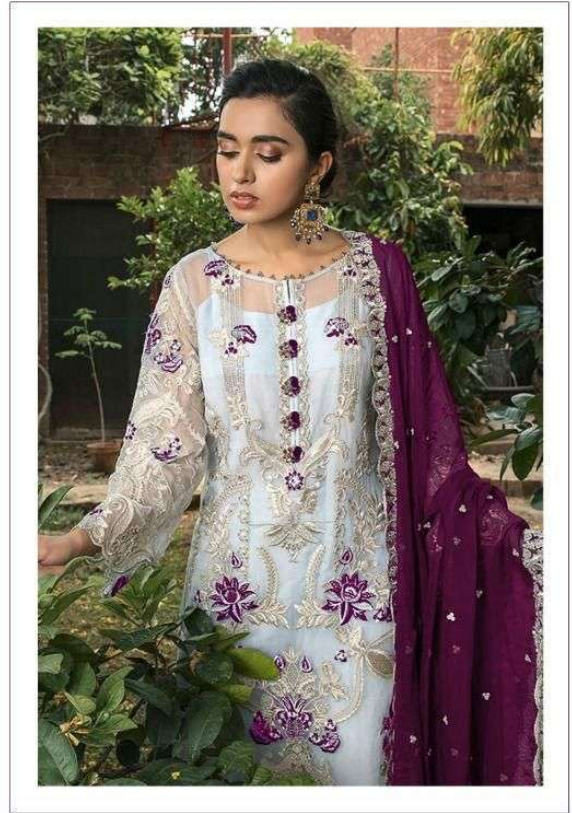

ST-1017 A

ST-1017 A

 **ST-1017 A**

TOP - FOX GEORGETTE WITH
HEAVY EMBROIDERY

BOTTOM - INNER SANTOON

DUPATTA - NAZMEEN HEAVY
EMBROIDERY PEACH BUTTA

Saniya 
TRENDZ

 **ST-1017**

TOP - FOX GEORGETTE WITH
HEAVY EMBROIDERY

BOTTOM - INNER SANTOON

DUPATTA - NAZMEEN HEAVY
EMBROIDERY PEACH BUTTA

Saniya 
TRENDZ

ST-1017 A

ST-1017

TOP - FOX GEORGETTE WITH
HEAVY EMBROIDERY

BOTTOM - INNER SANTOON